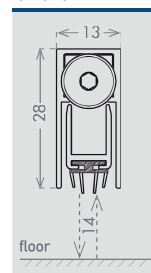

Código:

L-23126-08-0-0 Sella puertas embutido 13 x 28 x 800

L-23126-10-0-0 Sella puertas embutido 13 x 28 x 1000

Cajas de: 35 piezas

Longitudes	330	430	≥530
Recorte	50	135	200

Tipo de émbolo

Certificación

Aplicación

Puerta de madera

Puerta de seguridad

Tamaño 13x28 mm

Tamaño 13x28 mm

Sellos

<p>A</p> <p>THERM</p> <p>27 dB Rw</p> <p>IFT Cert. n. PB-G03-04 en-01_PB10</p>	<p>B</p> <p>SIL</p> <p>34 dB Rw</p> <p>IFT Cert. n. PB-G03-04 en-01_PB11</p>	<p>C</p> <p>THERM</p> <p>28 dB Rw</p> <p>IFT Cert. n. PB-G03-04 en-01_PB12</p>
--	--	--

<p>FL2</p> <p>THERM</p> <p>27 dB Rw</p>	<p>D</p> <p>PP</p>
---	---------------------------

Tipo de fijación

Tapón de cierre incluido

Opcional

ACTIVATION

EXTRA SOFT

DELAYED

DROP