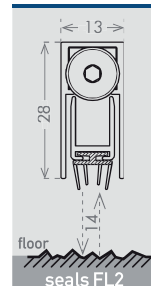

Código:

L-23126-08-0-0 Sella puertas embutido 13 x 28 x 800

L-23126-10-0-0 Sella puertas embutido 13 x 28 x 1000

Cajas de: 35 piezas

Longitudes	330	430	≥530
Recorte	50	135	200

Tipo de émbolo

Certificación

Aplicación

Puerta de madera

Puerta de seguridad

Tamaño 13x28 mm

Tamaño 13x28 mm

Sellos

<p>A</p> <p>THERM</p> <p>27 dB Rw</p> <p>IFT Cert. n. PB-G03-04 en-01_PB10</p>	<p>B</p> <p>SIL</p> <p>34 dB Rw</p> <p>IFT Cert. n. PB-G03-04 en-01_PB11</p>	<p>C</p> <p>THERM</p> <p>28 dB Rw</p> <p>IFT Cert. n. PB-G03-04 en-01_PB12</p>
--	--	--

<p>FL2</p> <p>THERM</p> <p>27 dB Rw</p>	<p>D</p> <p>PP</p>
---	---------------------------

Tipo de fijación

Tapón de cierre incluido

Opcional

ACTIVATION

EXTRA SOFT

DELAYED

DROP