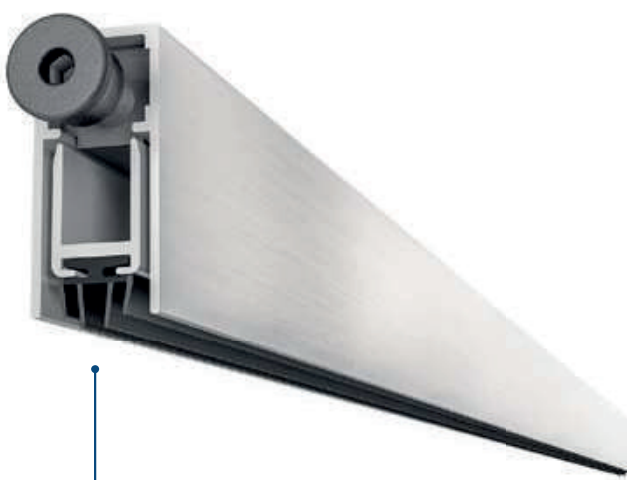

Código:

L-23126-08-0-0 Sella puertas embutido 13 x 28 x 800

L-23126-10-0-0 Sella puertas embutido 13 x 28 x 1000

Cajas de: 35 piezas

Longitudes	330	430	≥530
Recorte	50	135	200

Tipo de émbolo

Certificación

Aplicación

Puerta de madera

Puerta de seguridad

Tamaño 13x28 mm

Tamaño 13x28 mm

Sellos

<p>A</p> <p>THERM</p> <p>27 dB Rw</p> <p>IFT Cert. n. PB-G03-04 en-01_PB10</p>	<p>B</p> <p>SIL</p> <p>34 dB Rw</p> <p>IFT Cert. n. PB-G03-04 en-01_PB11</p>	<p>C</p> <p>THERM</p> <p>28 dB Rw</p> <p>IFT Cert. n. PB-G03-04 en-01_PB12</p>
--	--	--

<p>FL2</p> <p>THERM</p> <p>27 dB Rw</p>	<p>D</p> <p>PP</p>
---	---------------------------

Tipo de fijación

Tapón de cierre incluido

Opcional

ACTIVATION

EXTRA SOFT

DELAYED

DROP