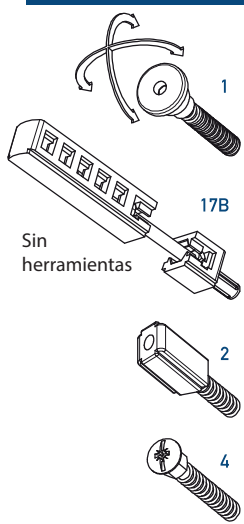

Código:

L-23126-08-0-0 Sella puertas embutido 13 x 28 x 800

L-23126-10-0-0 Sella puertas embutido 13 x 28 x 1000

Cajas de: 35 piezas

Longitudes	330	430	≥530
Recorte	50	135	200

Tipo de émbolo

Certificación

Aplicación

Puerta de madera

Puerta de seguridad

Tamaño 13x28 mm

Tamaño 13x28 mm

Sellos

<p>A</p> <p>THERM</p> <p>27 dB Rw</p> <p>IFT Cert. n. PB-G03-04 en-01_PB10</p>	<p>B</p> <p>SIL</p> <p>34 dB Rw</p> <p>IFT Cert. n. PB-G03-04 en-01_PB11</p>	<p>C</p> <p>THERM</p> <p>28 dB Rw</p> <p>IFT Cert. n. PB-G03-04 en-01_PB12</p>
--	--	--

<p>FL2</p> <p>THERM</p> <p>27 dB Rw</p>	<p>D</p> <p>PP</p>
---	---------------------------

Tipo de fijación

Tapón de cierre incluido

Opcional

ACTIVATION

EXTRA SOFT

DELAYED

DROP