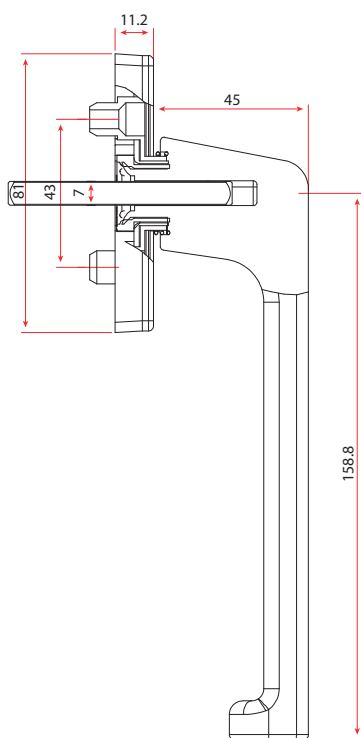

Manilla Dirigent PSK 7x40

C-90613-40-0-*

Categoría de uso	Correderas y sistema PSL.
Cuadradillo	7 mm.
Largo Cuadradillo	40 mm.
Tornillos	No incluye.
Número de piezas	1
Embalaje de transporte	10

Colores disponibles

- Marrón C-90613-40-0-5
- Negro C-90613-40-0-6
- Blanco C-90613-40-0-7