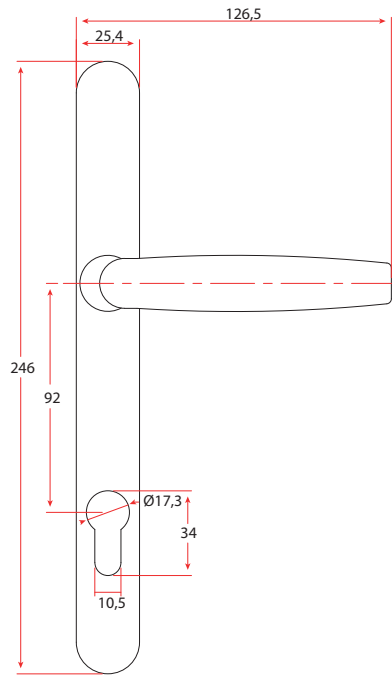

Manilla Secustik modelo Toulon (Secustik Variofit) L-23709-32-0-*

Categoría de uso	Oscilobatiente, corredera, practicable interior.
Medida cuadradillo	7 mm.
Cuadradillo	32-42 mm.
Cuadradillo	7 mm / saliente 32-42 mm.
Tornillos	M5x50 mm. + M5x55 mm.
Tipo de Perfil	Superiora 58 mm.
Número de piezas	5
Embalaje de transporte	60

Manilla Victory balconera y 2 rosetas

L-23M18-00-0-*

Producto disponible hasta agotar Stock

Consulta precio oferta

Categoría de uso	Corredera.
Cuadradillo	7 mm.
Largo Cuadradillo	117 mm. No incluye
Tornillos	Incluye
Color	Negro
Número de piezas	5
Embalaje de transporte	1

Colores disponibles

- Marrón L-23M75-35-0-5
- Negro L-23M75-35-0-6
- Blanco L-23M75-35-0-7

Tornillo Manilla M5 x 4
Son 2 unidades

Avanzando por sistema

Monoblock tirador modelo Victory L-23M17-92-0-*

Categoría de uso	Puerta, PZ92
Cuadradillo	8 mm.
Largo Cuadradillo	110 mm.
Tornillos	Incluye
Color	Blanco
Número de piezas	5
Embalaje de transporte	1

Colores disponibles

- Marrón L-23M17-92-0-5
- Negro L-23M17-92-0-6
- Blanco L-23M17-92-0-7

VISTA FRONTAL

VISTA LATERAL IZQUIERDA

VISTA FRONTAL

VISTA LATERAL IZQUIERDA

Manilla Parche PATCH PVC

L-ZS007-17-L/R-*