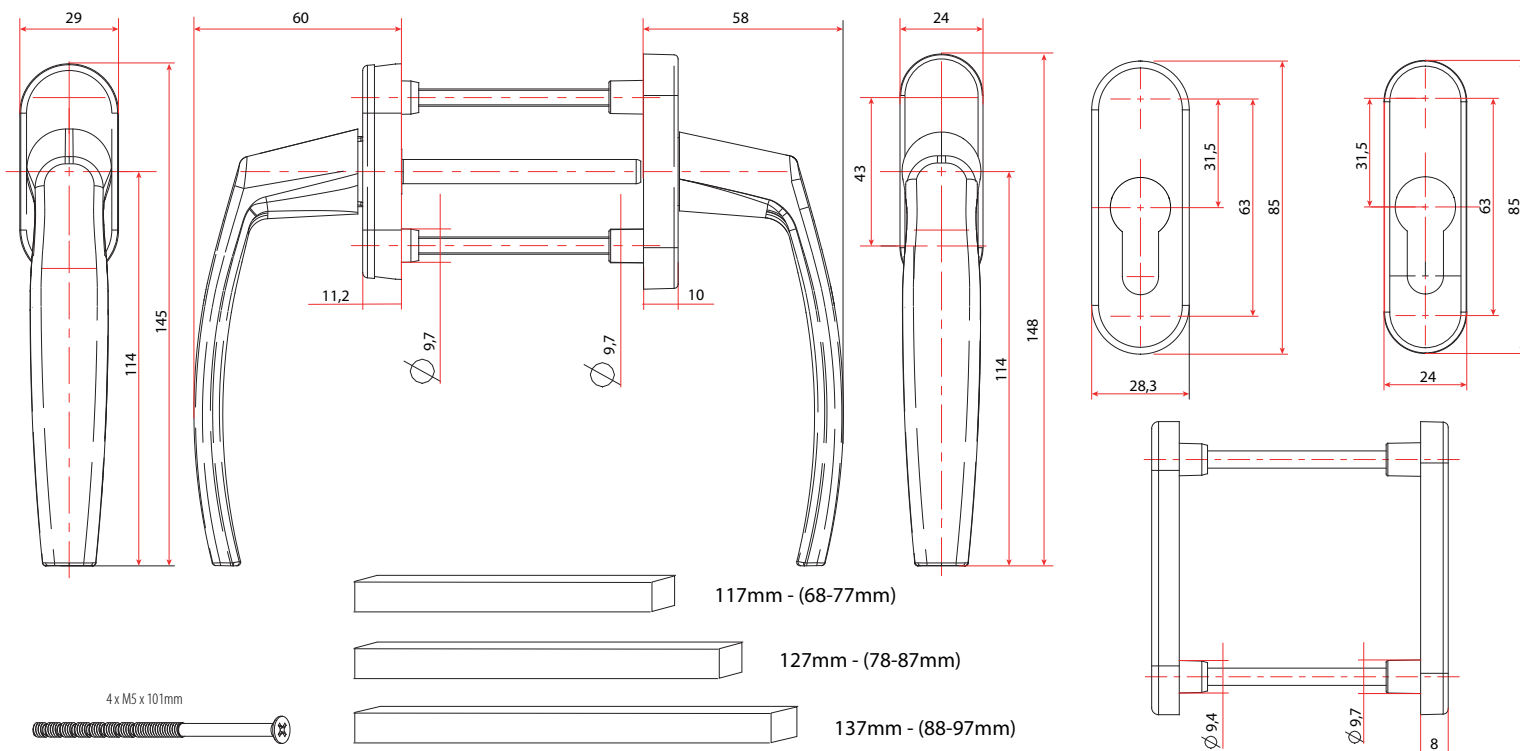

Colores disponibles

- Marrón L-23M18-00-0-5
- Negro L-23M18-00-0-6
- Blanco L-23M18-00-0-7