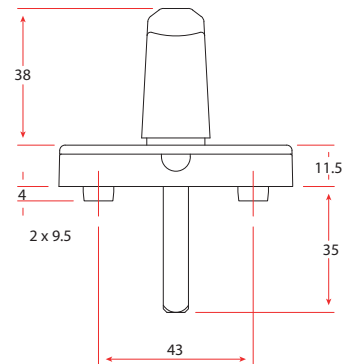

Manilla angosta.