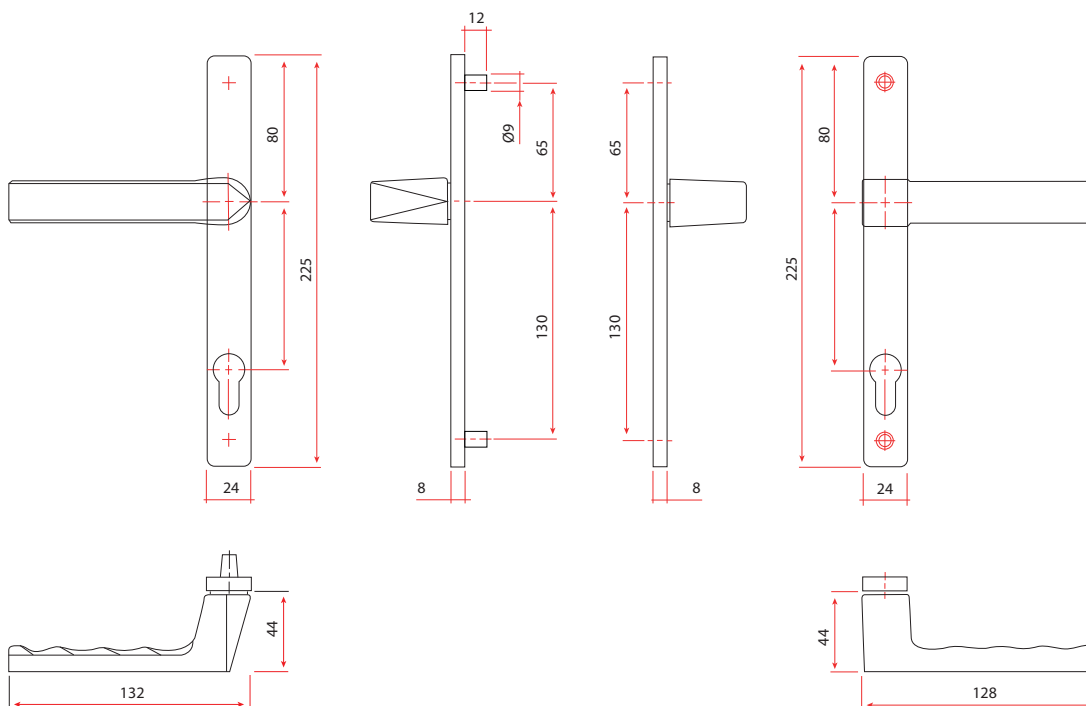

Colores disponibles

Inox L-23706-70-0-1

Negro L-23706-70-0-6

Colores a pedido

Marrón L-23706-70-0-5

Blanco L-23706-70-0-7

Moldura de aluminio HOPPE sobre placas estrechas, para puertas de ventana:

- Juego de manillas de aluminio con placa estrecha para ventanas.
- Ensamblaje exterior, manilla desplazada, interior manilla, ambas sueltas, guía sin mantenimiento.
- Conexión Hoppe, cuadradillo rápido, con cuadradillo lleno Hoppe (versión macho/hembra).
- Placas: Parte exterior con tetones de soporte, la parte interior no lleva tetones de soporte.
- Fijación: Visible al interior, tornillos pasantes con rosca métrica M4.