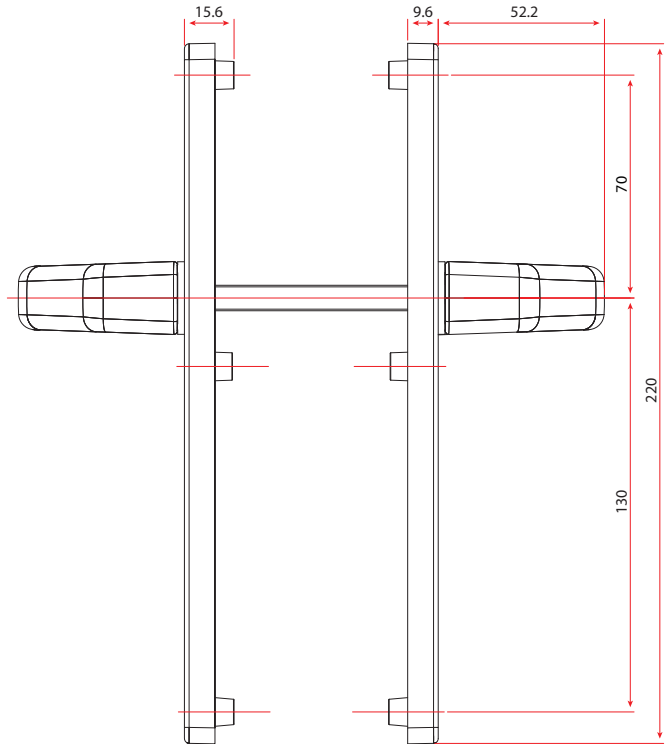

Colores disponibles

- Marrón C-90623-00-0-5
- Negro C-90623-00-0-6
- Blanco C-90623-00-0-7