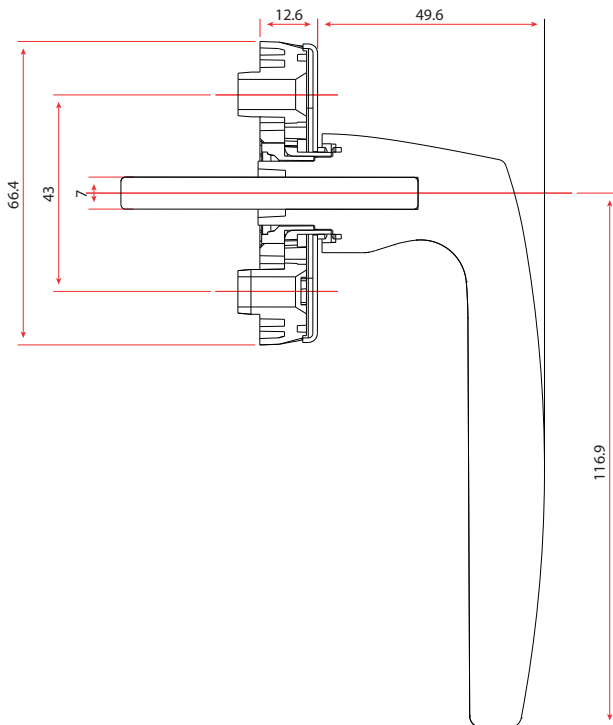

Categoría de uso	Correderas.
Cuadradillo	7 mm.
Largo Cuadradillo	104 mm.
Tornillos	Incluye.
Número de piezas	3
Embalaje de transporte	10

Colores disponibles

- Marrón C-90379-01-0-5
- Negro C-90379-01-0-6
- Blanco C-90379-01-0-7

Tornillos Incluye.

Tipo de Perfil Superiora 58 mm.

Número de piezas 1

Embalaje de transporte 20

Colores disponibles

- Marrón C-90608-29-0-5 Marrón C-90608-33-0-5
- Negro C-90608-29-0-6 Negro C-90608-33-0-6
- Blanco C-90608-29-0-7 Blanco C-90608-33-0-7