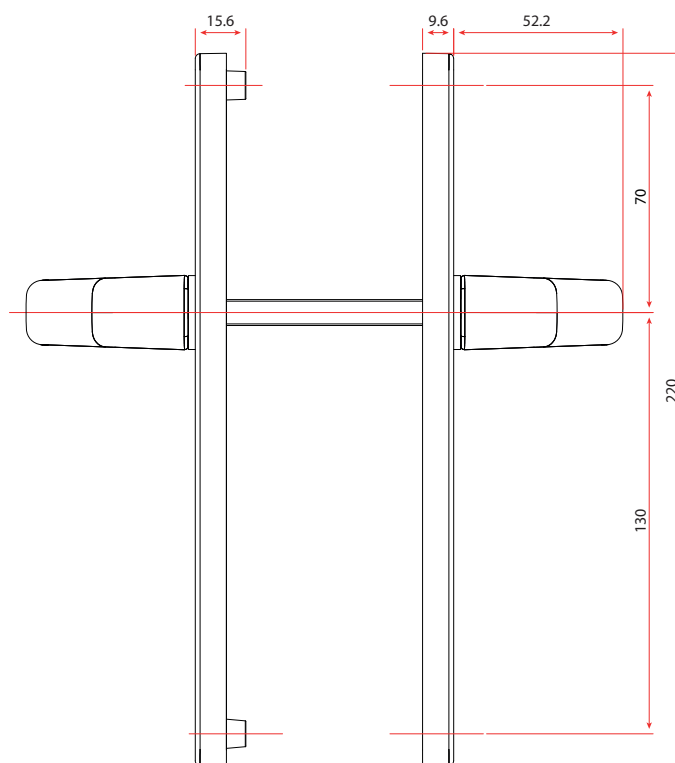

Colores disponibles PZ92

☒ Marrón H-01215-51-0-5

☒ Negro H-01215-51-0-6

☐ Blanco H-01215-45-0-7