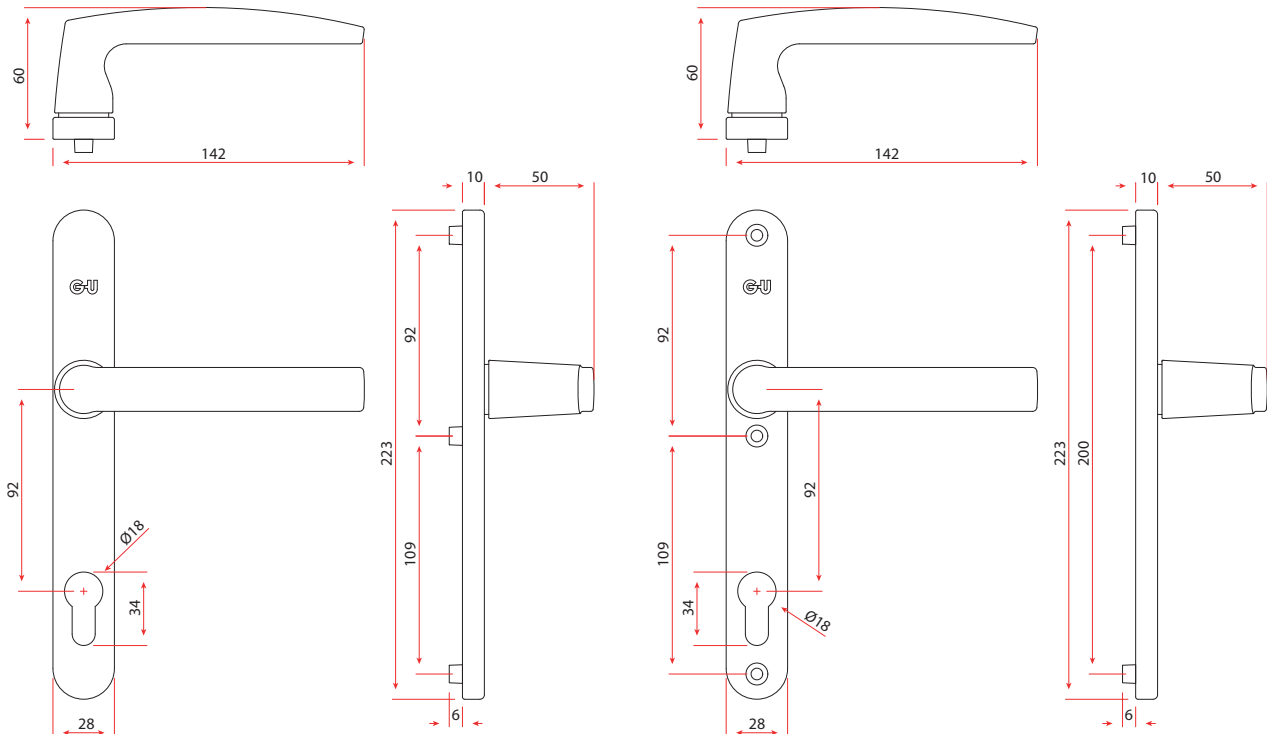

Colores disponibles

- ☒ Marrón C-90625-00-0-5
- ☒ Negro C-90625-00-0-6
- ☐ Blanco C-90625-00-0-7

- ☒ Marrón C-90625-92-0-5
- ☒ Negro C-90625-92-0-6
- ☐ Blanco C-90625-92-0-7