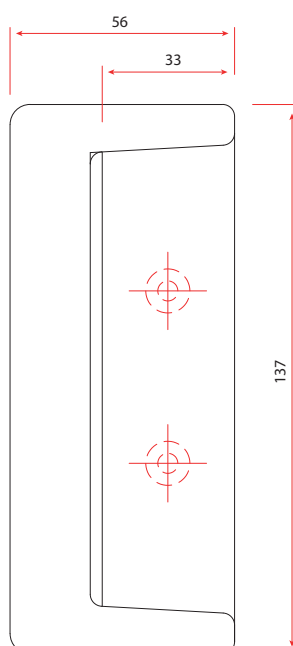

Colores disponibles

- Marrón L-23758-70-0-5
- Negro L-23758-70-0-6
- Blanco L-23758-70-0-7

Manilla Corredera Exterior Hoppe L-23703-02-0-*

Categoría de uso	Correderas.
Resistencia a la corrosión	5
Medida cuadradillo	7 mm.
Cuadradillo	32-42 mm.
Cuadradillo	7 mm / saliente 32-42 mm.
Tornillos	M5x50 mm. + M5x55 mm.
Número de piezas	3
Embalaje de transporte	20

VISTA SECUNDARIA LATERAL

VISTA PRINCIPAL SUPERIOR

VISTA SECUNDARIA INFERIOR

Manilla Corredera Interior Hoppe L-23703-01-0-*

Categoría de uso	Correderas.
Resistencia a la corrosión	5
Medida cuadradillo	7 mm.
Cuadradillo	32-42 mm.
Cuadradillo	7 mm / saliente 32-42 mm.
Tornillos	M5x50 mm. + M5x55 mm.
Número de piezas	3
Embalaje de transporte	20