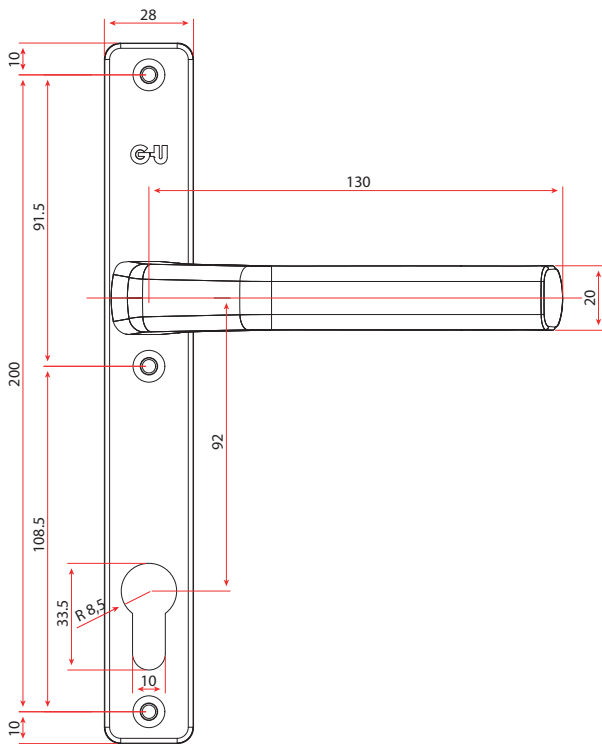

Colores disponibles

- Marrón C-90623-00-0-5
- Negro C-90623-00-0-6
- Blanco C-90623-00-0-7