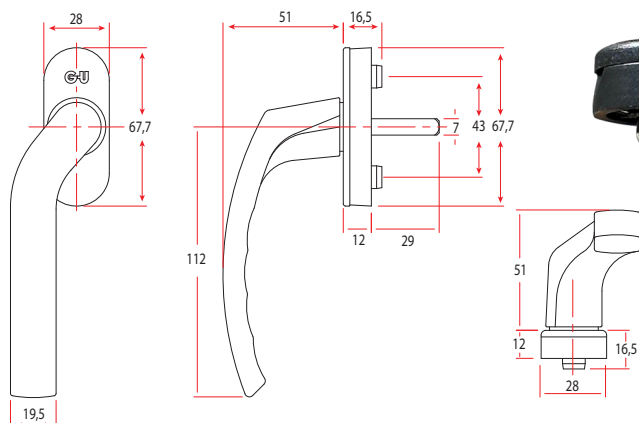

Manilla Stuttgart acodada Der F29

C-01430-00-R-*