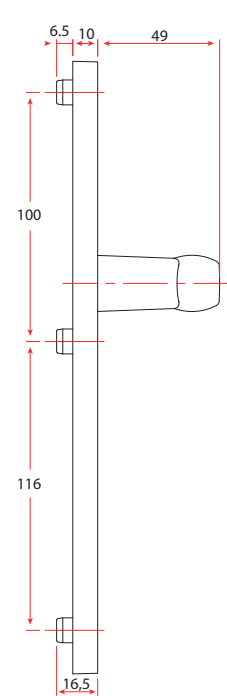

VISTA LATERAL IZQUIERDA