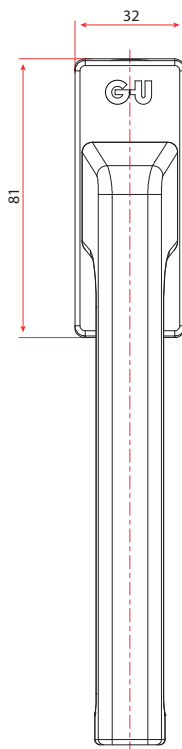

Manilla Dirigent PSK 7x40

C-90613-40-0-*

Categoría de uso	Correderas y sistema PSL.
Cuadradillo	7 mm.
Largo Cuadradillo	40 mm.
Tornillos	No incluye.
Número de piezas	1
Embalaje de transporte	10

Colores disponibles

- Marrón C-90613-40-0-5
- Negro C-90613-40-0-6
- Blanco C-90613-40-0-7