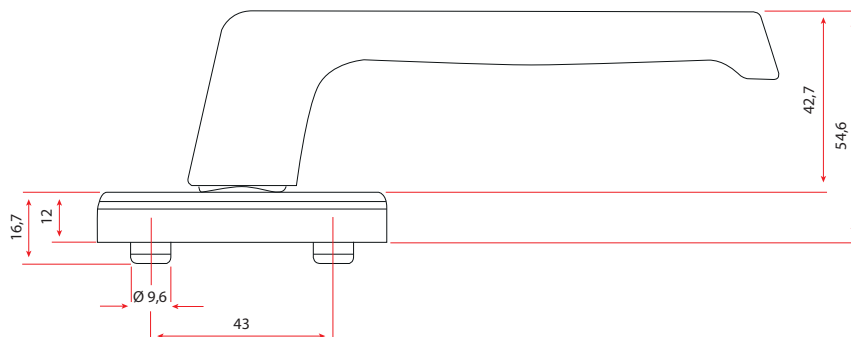

Manilla modelo Dirigent-F exterior G-U sin cuadradillo C-90601-00-0-*

Categoría de uso	Corredera y OB con llave.
Cuadradillo	No tiene.
Largo Cuadradillo	No tiene.
Tornillos	No incluye.
Número de piezas	1
Embalaje de transporte	20

Colores disponibles

- Marrón C-90601-00-0-5
- Negro C-90601-00-0-6
- Blanco C-90601-00-0-7