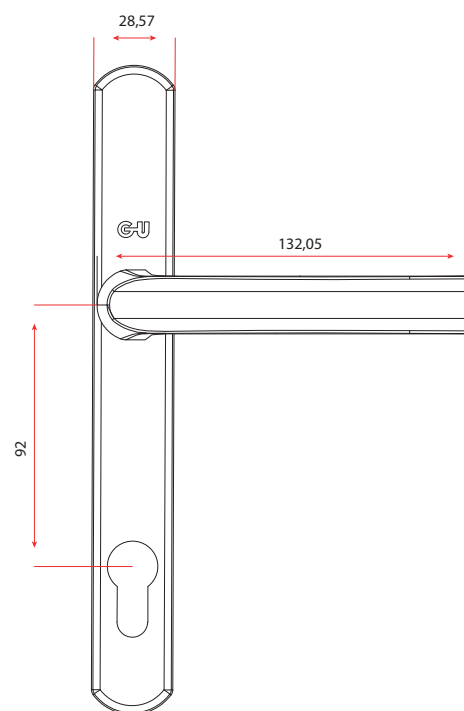

Colores disponibles

- Marrón U-71951-XX-0-5
- Negro U-71951-XX-0-6
- Blanco U-71951-XX-0-7