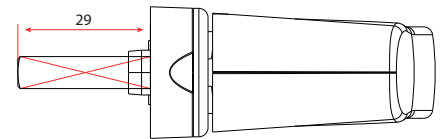

Tornillos Incluye.

Tipo de Perfil Superiora 58 mm.

Número de piezas 1

Embalaje de transporte 20

Colores disponibles

- Marrón C-90608-29-0-5 Marrón C-90608-33-0-5
- Negro C-90608-29-0-6 Negro C-90608-33-0-6
- Blanco C-90608-29-0-7 Blanco C-90608-33-0-7