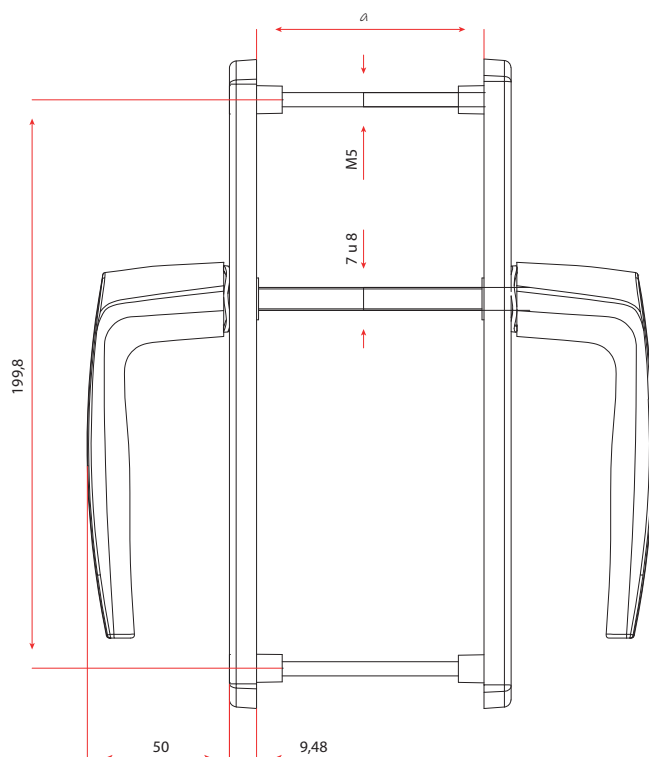

Colores disponibles

- Marrón U-71951-XX-0-5
- Negro U-71951-XX-0-6
- Blanco U-71951-XX-0-7