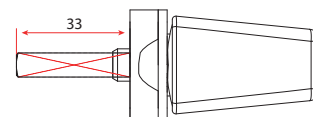

Manilla Dirigent PSK 7x40

C-90613-40-0-*

Categoría de uso	Correderas y sistema PSL.
Cuadradillo	7 mm.
Largo Cuadradillo	40 mm.
Tornillos	No incluye.
Número de piezas	1
Embalaje de transporte	10

Colores disponibles

- Marrón C-90613-40-0-5
- Negro C-90613-40-0-6
- Blanco C-90613-40-0-7