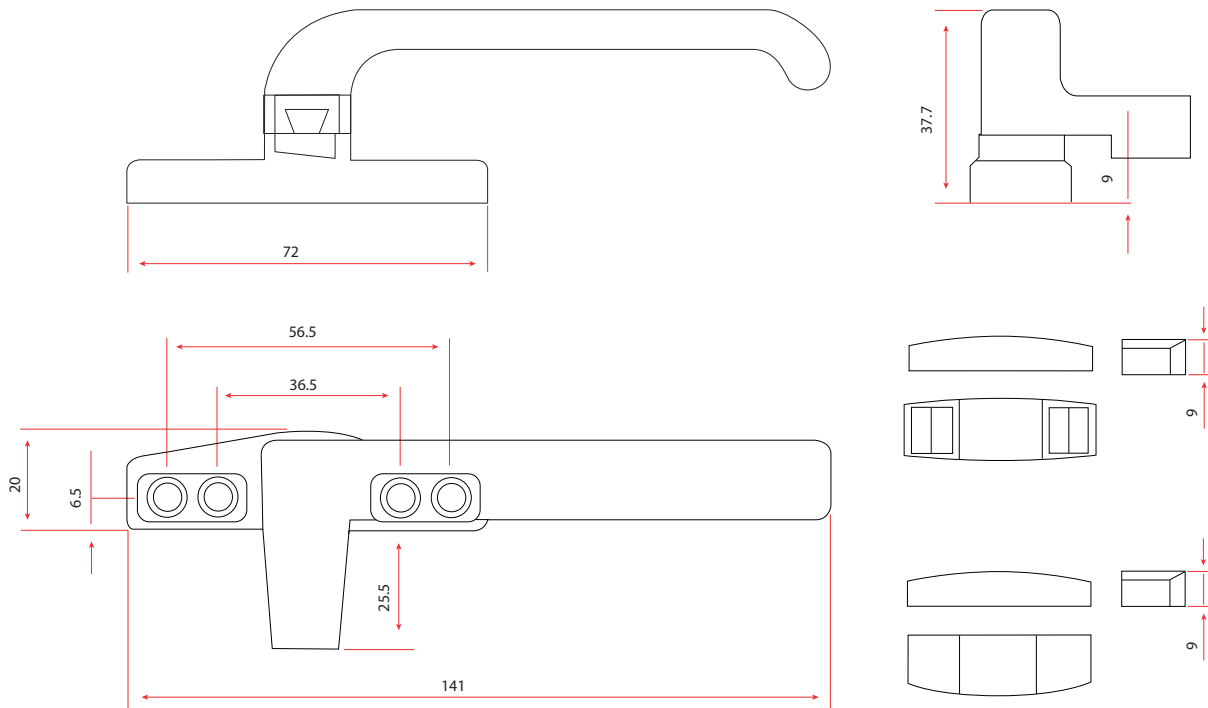

Manilla Parche PATCH PVC

L-ZS007-17-L/R-*

Categoría de uso	Proyectantes.
Cuadradillo	No tiene.
Largo Cuadradillo	No tiene.
Tornillos	No incluye
Materialidad	Aluminio.
Número de piezas	3
Embalaje de transporte	Por cajas de 10

Colores disponibles

- ☒ Negro L-ZS007-17-L/R-6
- ☐ Blanco L-ZS007-17-L/R-7