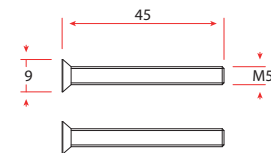

Manilla angosta.