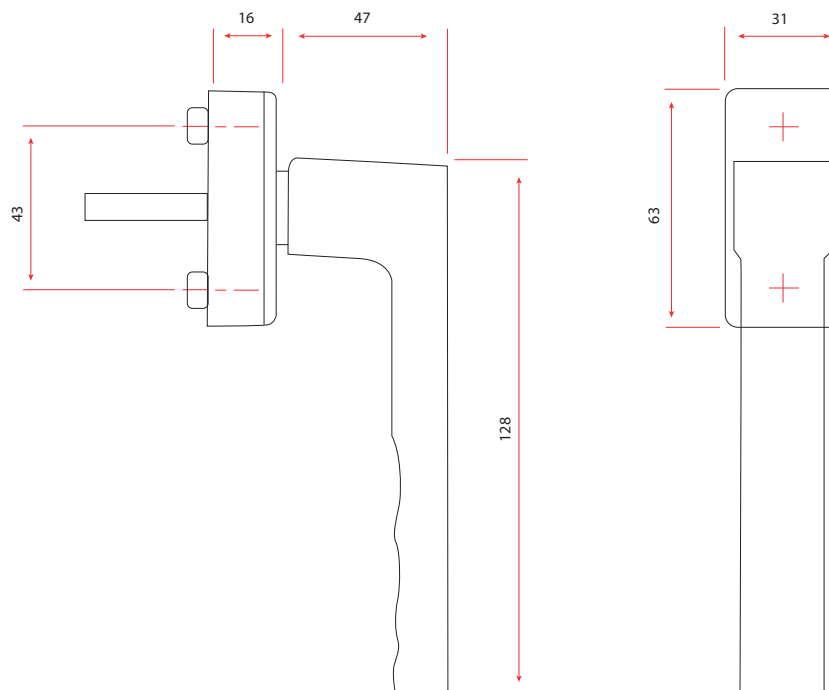

Avanzando por sistema