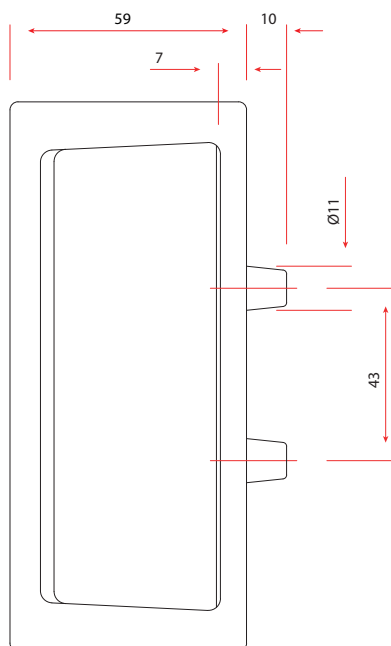

Colores a pedido

Marrón L-23703-02-0-5

Blanco L-23703-02-0-7

- Juego de tiradores Hoppe Aluminio para ventana de corredera.
- Embellecedores: Exterior, fundido, Interior: base de nylon, cubierta parcial blanca.
- Fijación: Tirador exterior oculto, tirador interior visible; escudos ocultos.
- Tornillos rosca M5.

VISTA SECUNDARIA LATERAL