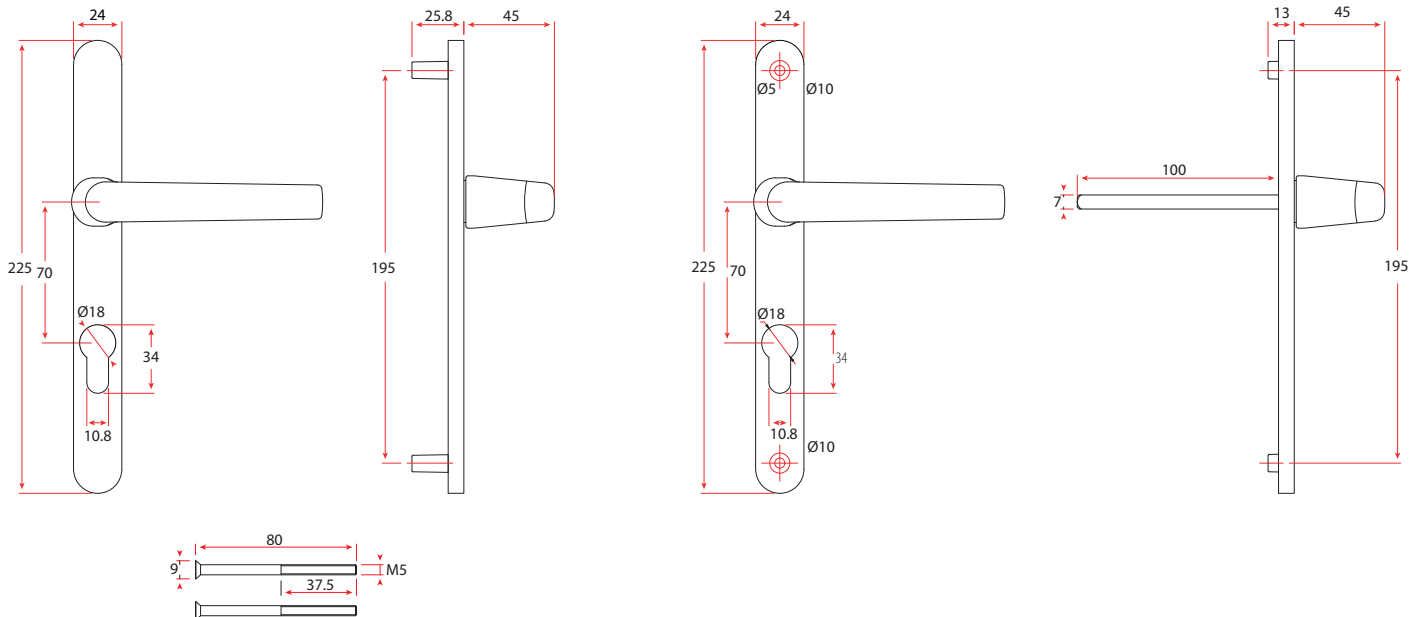

Avanzando por sistema