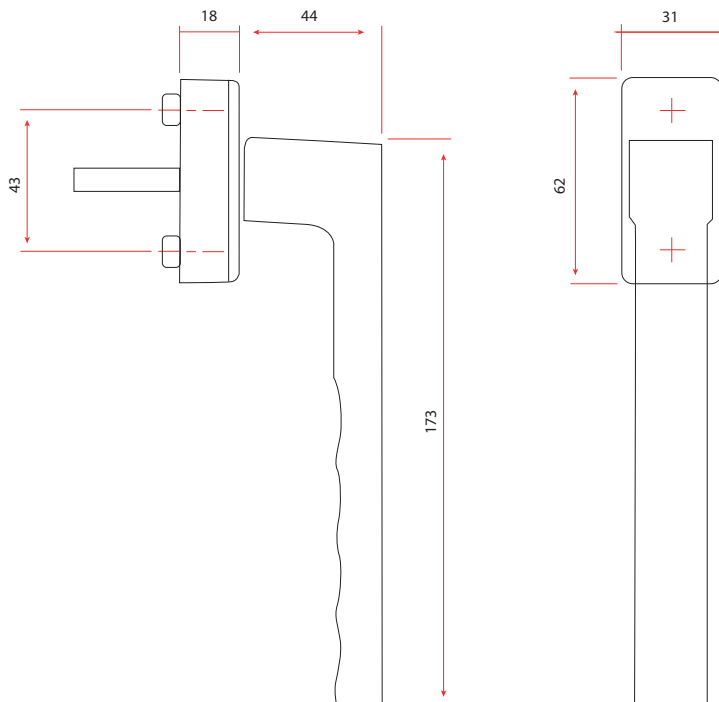

Manilla resistente a la corrosión,
especial para zona costera.

Categoría de uso	Correderas y sistema PSL.
Resistencia a la corrosión	5
Medida cuadradillo	7 mm.
Cuadradillo	32-42 mm.
Cuadradillo	7 mm / saliente 32-42 mm.
Tornillos	M5x50 mm. + M5x55 mm.
Número de piezas	5 y 10
Embalaje de transporte	20

Colores disponibles

■ Negro L-23705-32-0-6

Colores a pedido

■ Marrón L-23705-32-0-5

□ Blanco L-23705-32-0-7

Manilla HOPPE, con **Secustik®** y **VarioFit®** de aluminio, para corredera paralela abatible:

- Verificada según las normativas **DIN EN 13126-3: 23/180-0150/03/C1** y **RAL- GZ 607/9**
- Posición de enclavamiento: 90°
- Tapa: Roseta cubierta parcialmente.
- Base: Nylon, tetones de soporte.
- Cuadradillo: Lleno HOPPE, con muelle de compresión integrado en el cuadradillo interno, cubre una profundidad variable hasta 10mm.
- Fijación: No visible, tornillos con rosca métrica M5.
- Característica especial: Seguridad básica integrada.