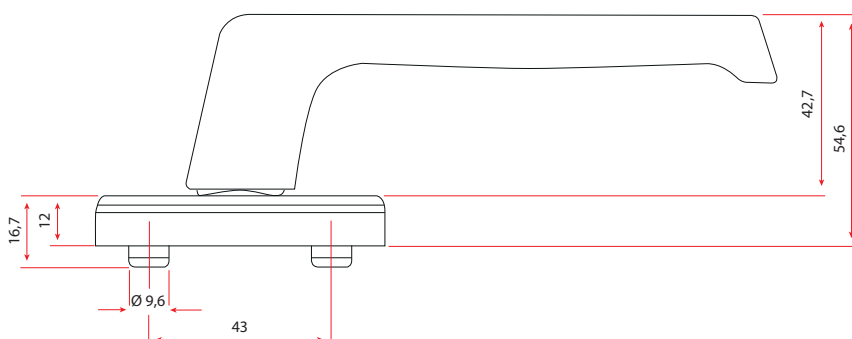

Manilla Dirigent-F interior G-U sin cuadradillo C-90603-00-0-*

Categoría de uso	Corredera y OB con llave.
Cuadradillo	No tiene.
Largo Cuadradillo	No tiene.
Tornillos	No incluye.
Número de piezas	1
Embalaje de transporte	20

Colores disponibles

- Marrón C-90603-00-0-5
- Negro C-90603-00-0-6
- Blanco C-90603-00-0-7