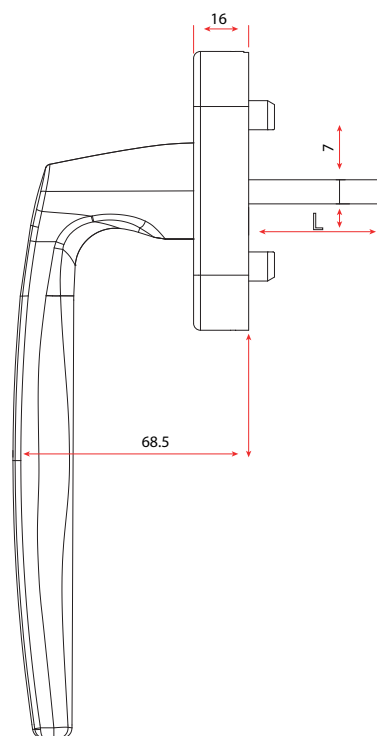

Categoría de uso	Correderas y oscilobatiente.
Cuadradillo	7 mm.
Largo Cuadradillo	38 mm.
Tornillos	Incluye.
Tipo de Perfil	Superior a 58 mm.
Número de piezas	3
Embalaje de transporte	50

Colores disponibles

Categoría de uso	Correderas.
Cuadradillo	7 mm.
Largo Cuadradillo	104 mm.
Tornillos	Incluye.
Número de piezas	3
Embalaje de transporte	10

Colores disponibles

- Marrón C-90379-01-0-5
- Negro C-90379-01-0-6
- Blanco C-90379-01-0-7

Colores disponibles

Blanco, marrón y negro

-  7
-  5
-  6

Manilla Bremen PSK C-90617-40-0-*

Categoría de uso	Correderas.
Cuadradillo	7 mm.
Largo Cuadradillo	40 mm.
Tornillos	No incluye.
Número de piezas	1
Embalaje de transporte	20

Colores disponibles

- Marrón C-90617-45-0-5
- Negro C-90617-45-0-6
- Blanco C-90617-45-0-7

Consulta precio oferta

Categoría de uso	Puertas, PZ70/92
Cuadradillo	7 mm.
Largo Cuadradillo	120 mm.
Tornillos	Incluye.
Número de piezas	6
Embalaje de transporte	20