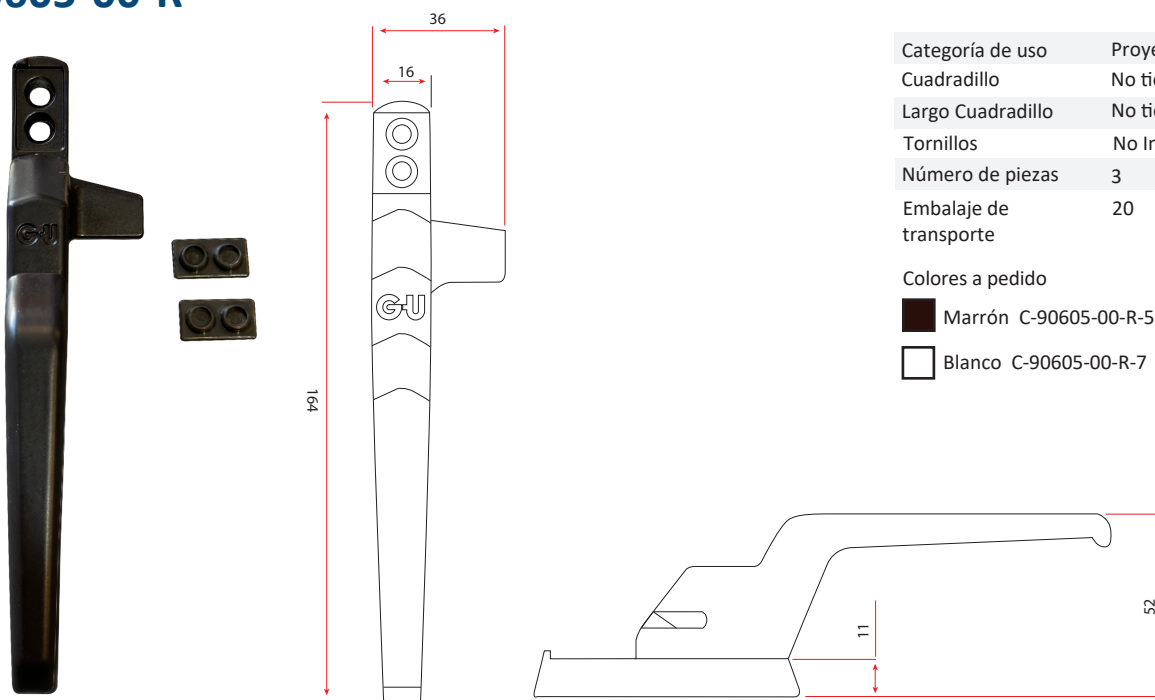

Manilla Carpo Der (Manilla de parche o sin cremona)

C-90605-00-R-*

Categoría de uso	Proyectantes
Cuadradillo	No tiene
Largo Cuadradillo	No tiene
Tornillos	No Incluye
Número de piezas	3
Embalaje de transporte	20
Colores a pedido	
	Marrón C-90605-00-R-5
	Blanco C-90605-00-R-7