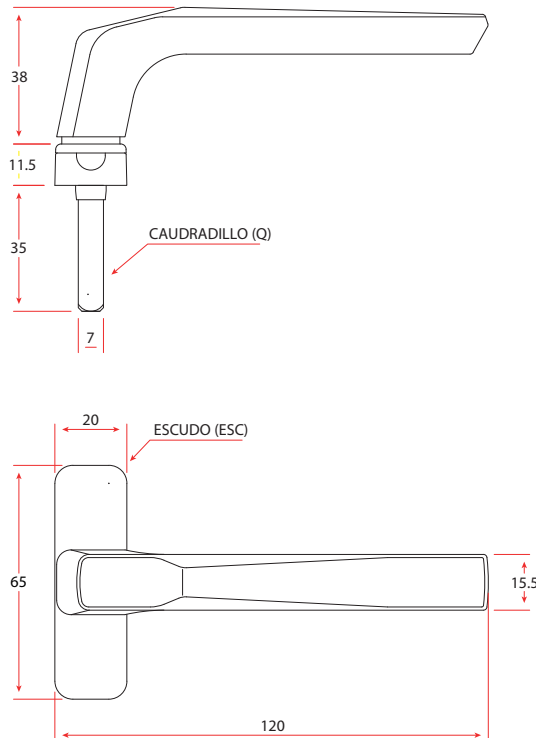

Manilla angosta.