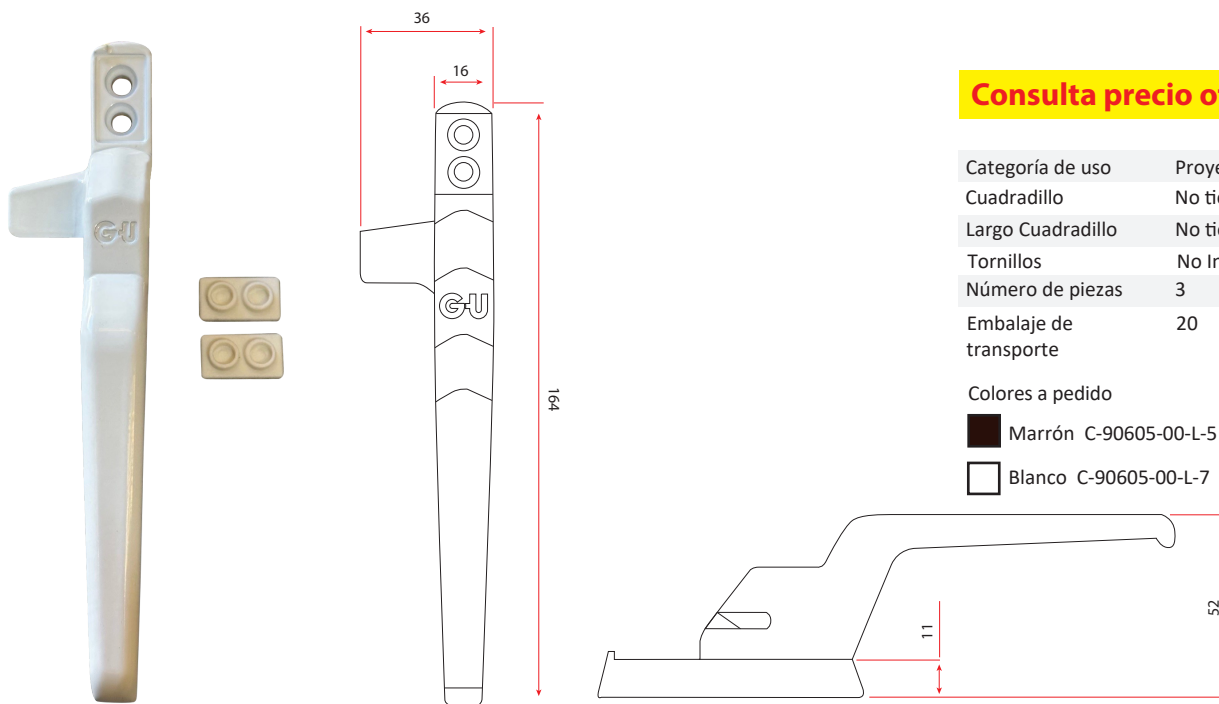

Colores disponibles

- Marrón C-90607-35-0-5
- Negro C-90607-35-0-6
- Blanco C-90607-35-0-7

Manilla angosta.

Manilla Carpo Izq (Manilla de parche o sin cremona)

C-90605-00-L-*

Productos disponibles hasta agotar Stock