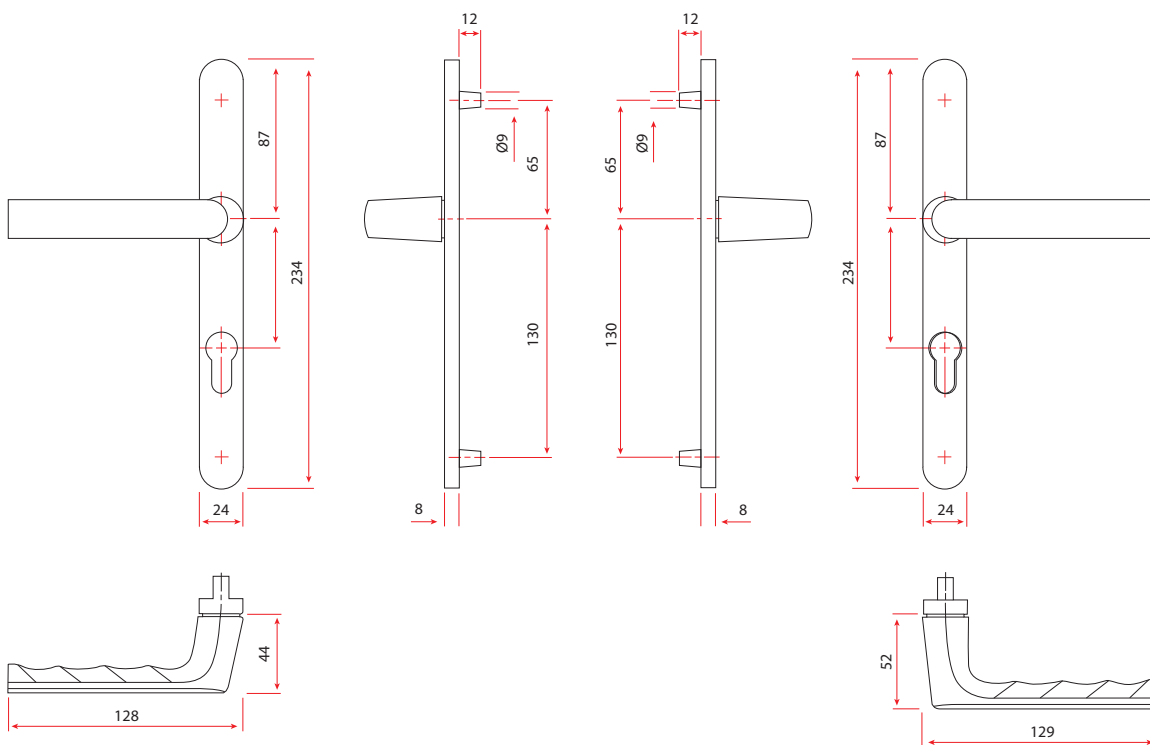

Manilla resistente a la corrosión,
especial para zona costera.

Categoría de uso	Puertas.
Resistencia a la corrosión	4
Cuadradillo	7 mm.
Largo Cuadradillo	131 mm.
Tornillos	Incluye.
Número de piezas	5
Embalaje de transporte	30

Colores disponibles

- Marrón L-23758-70-0-5
- Negro L-23758-70-0-6
- Blanco L-23758-70-0-7