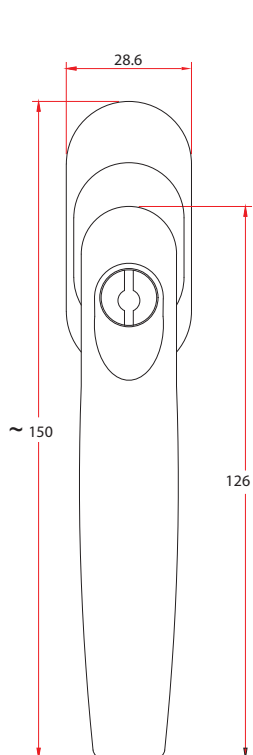

Manilla modelo Victory con llave

L-23M75-35-0-*

Producto disponible hasta agotar Stock

Consulta precio oferta

Categoría de uso	Proyectante, correderas Oscilobatiente, abatir.
Cuadradillo	7 mm.
Largo Cuadradillo	35 mm.
Tornillos	No incluye
Color	Marrón
Tipo de Perfil	Superiora 58 mm.
Número de piezas	2
Embalaje de transporte	100

Colores disponibles

- ☒ Marrón L-23M75-35-0-5
- ☒ Negro L-23M75-35-0-6
- ☐ Blanco L-23M75-35-0-7

Avanzando por sistema