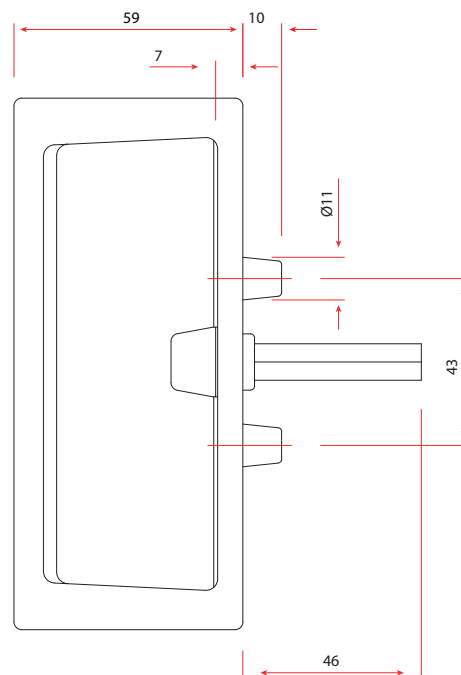

VISTA SECUNDARIA LATERAL