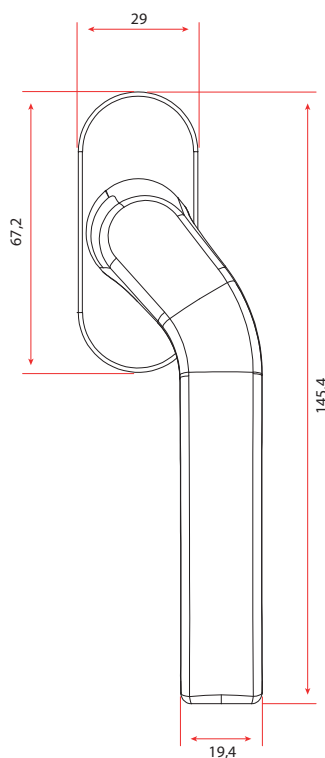

Manilla Paris Acodada

Izq L-23330-00-L-* / Der L-23330-00-R-*

Categoría de uso	Correderas.
Cuadradillo	7 mm.
Largo Cuadradillo	29 mm.
Tornillos	Incluye.
Número de piezas	3
Embalaje de transporte	100

Colores disponibles

- ☒ Marrón L-23330-00-L-5
- ☒ Negro L-23330-00-L-6
- ☐ Blanco L-23330-00-L-7

Colores disponibles

- ☒ Marrón L-23330-00-R-5
- ☒ Negro L-23330-00-R-6
- ☐ Blanco L-23330-00-R-7