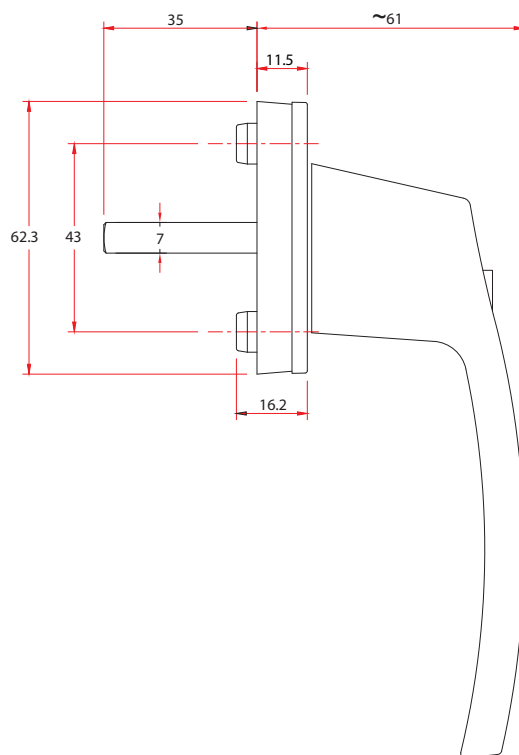

Manilla modelo Victory con llave

L-23M75-35-0-*

Producto disponible hasta agotar Stock

Consulta precio oferta

Categoría de uso	Proyectante, correderas Oscilobatiente, abatir.
Cuadradillo	7 mm.
Largo Cuadradillo	35 mm.
Tornillos	No incluye
Color	Marrón
Tipo de Perfil	Superiora 58 mm.
Número de piezas	2
Embalaje de transporte	100

Colores disponibles

- ☒ Marrón L-23M75-35-0-5
- ☒ Negro L-23M75-35-0-6
- ☐ Blanco L-23M75-35-0-7

Avanzando por sistema