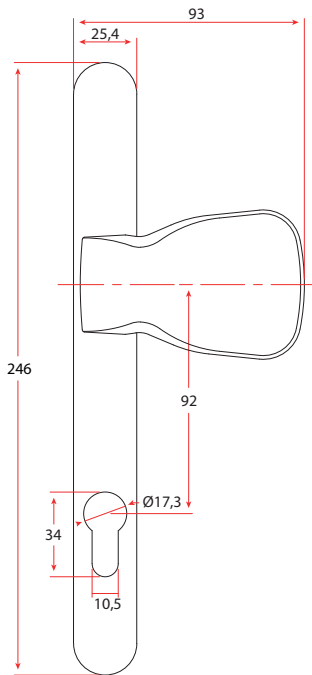

VISTA FRONTAL