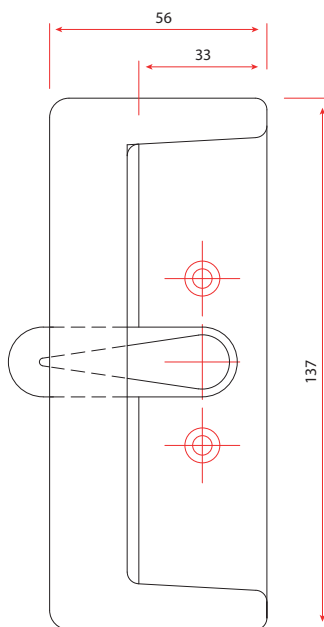

Colores a pedido

Marrón L-23703-01-0-5

Blanco L-23703-01-0-7

- Juego de tiradores Hoppe Aluminio para ventana de corredera.
- Embellecedores: Exterior, fundido, Interior: base de nylon, cubierta parcial blanca.
- Fijación: Tirador exterior oculto, tirador interior visible; escudos ocultos.
- Tornillos rosca M5.

VISTA PRINCIPAL SUPERIOR