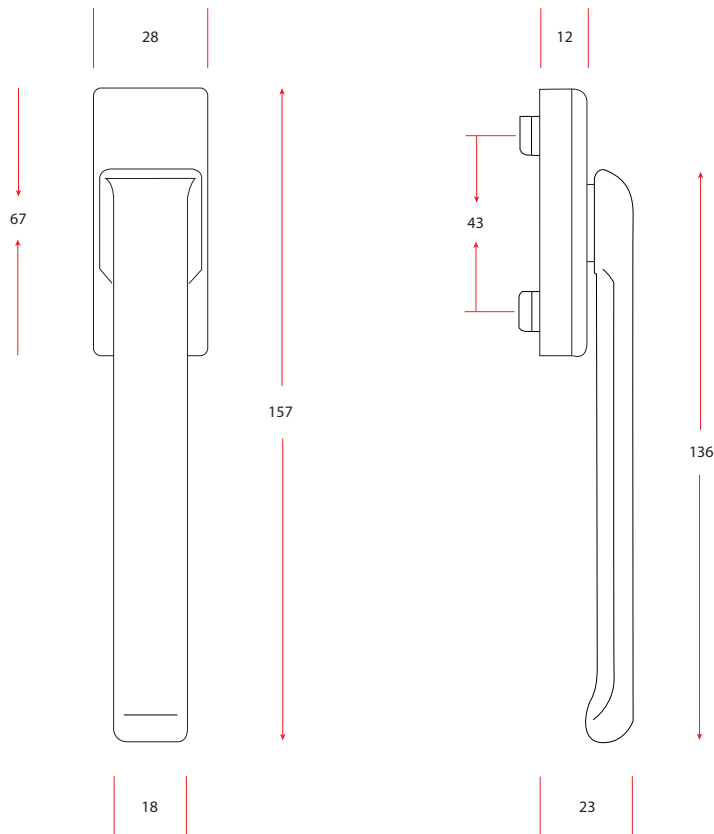

Manilla Dirigent Plana 6-28101-00-0-*

Categoría de uso	Proyectante y correderas.
Cuadradillo	No tiene.
Largo Cuadradillo	No tiene.
Tornillos	No incluye.
Número de piezas	1
Embalaje de transporte	20

Colores disponibles

Marrón 6-28101-00-0-5

Blanco 6-28101-00-0-7