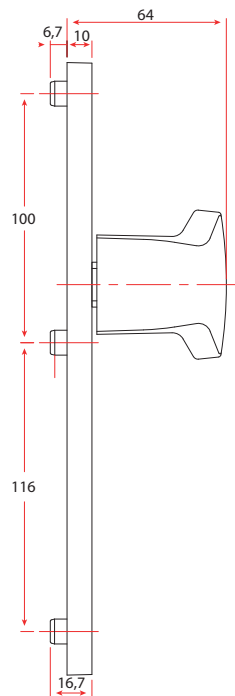

VISTA LATERAL IZQUIERDA