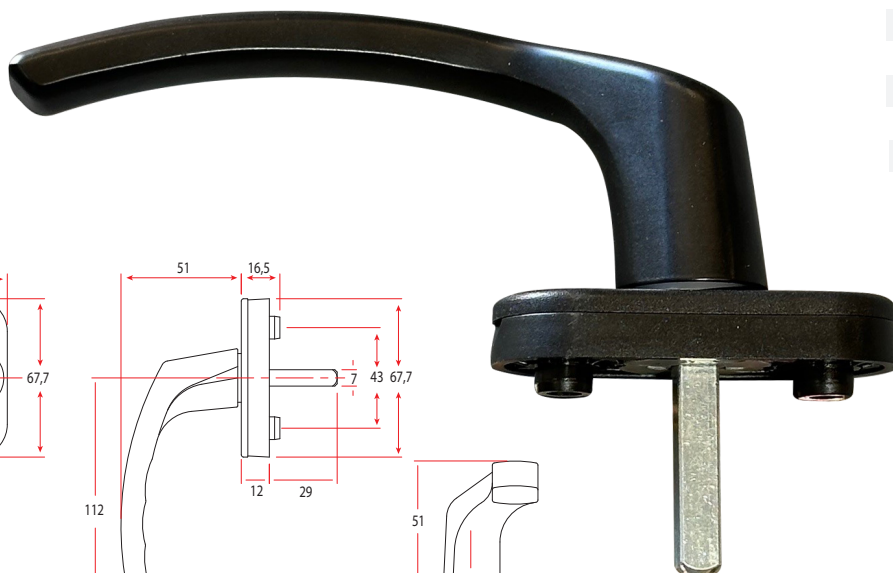

Manilla Stuttgart acodada Der F29

C-01430-00-R-*