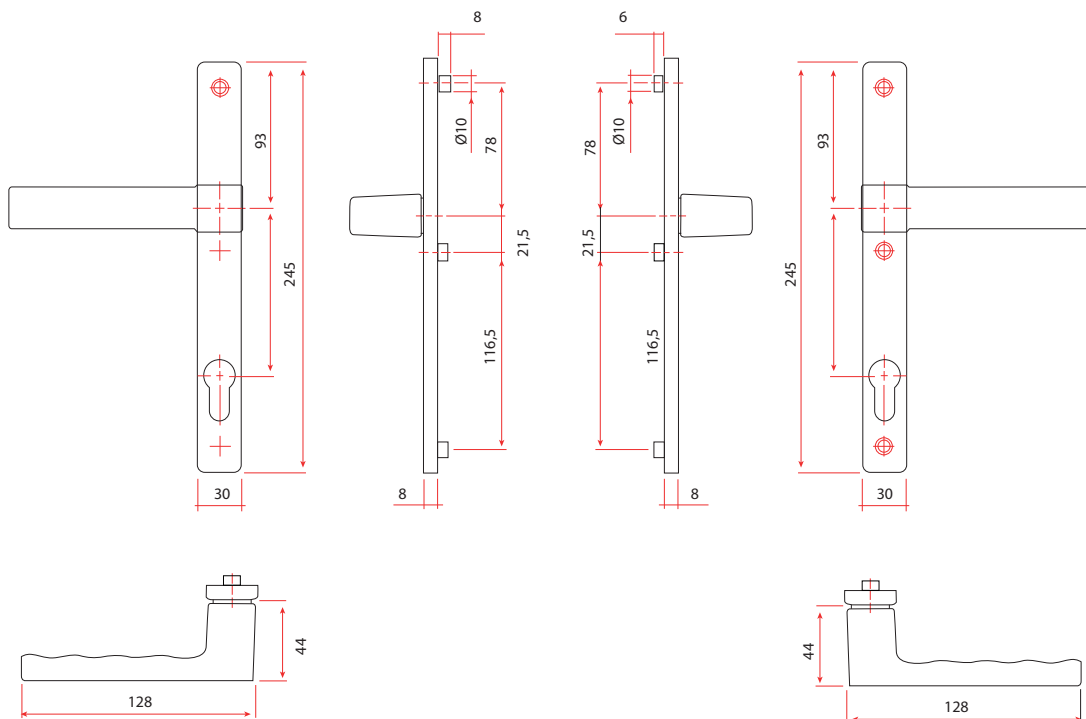

Colores disponibles

Inox L-23706-92-0-1

Negro L-23706-92-0-6

Colores a pedido

Marrón L-23706-92-0-5

Blanco L-23706-92-0-7

Manilla Hoppe Secustik Luxemburgo L-23703-32-0-*

Categoría de uso	Correderas, proyectantes, OB y practicables.
Resistencia a la corrosión	5
Medida cuadradillo	7 mm.
Cuadradillo	32-42 mm.
Cuadradillo	7 mm / saliente 32-42 mm.
Tornillos	M5x50 mm. + M5x55 mm.
Número de piezas	5
Embalaje de transporte	60