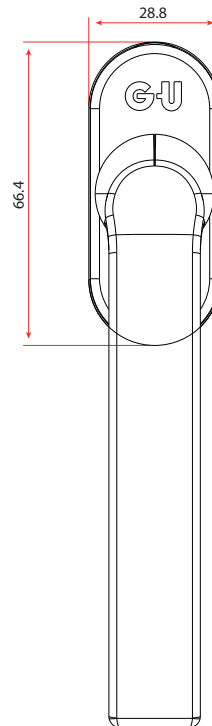

Categoría de uso	Correderas y oscilobatiente.
Cuadradillo	7 mm.
Largo Cuadradillo	38 mm.
Tornillos	Incluye.
Tipo de Perfil	Superior a 58 mm.
Número de piezas	3
Embalaje de transporte	50

Colores disponibles

Categoría de uso	Correderas.
Cuadradillo	7 mm.
Largo Cuadradillo	104 mm.
Tornillos	Incluye.
Número de piezas	3
Embalaje de transporte	10

Colores disponibles

- Marrón C-90379-01-0-5
- Negro C-90379-01-0-6
- Blanco C-90379-01-0-7

Tornillos Incluye.

Tipo de Perfil Superiora 58 mm.

Número de piezas 1

Embalaje de transporte 20

Colores disponibles

- Marrón C-90608-29-0-5 Marrón C-90608-33-0-5
- Negro C-90608-29-0-6 Negro C-90608-33-0-6
- Blanco C-90608-29-0-7 Blanco C-90608-33-0-7

Manilla Stuttgart acodada Izq F29

C-01430-00-L-*

Productos disponibles hasta agotar Stock

Consulta precio oferta

Categoría de uso	Correderas.
Cuadradillo	7 mm.
Largo Cuadradillo	29 mm.
Tornillos	No incluye.
Número de piezas	3
Embalaje de transporte	25