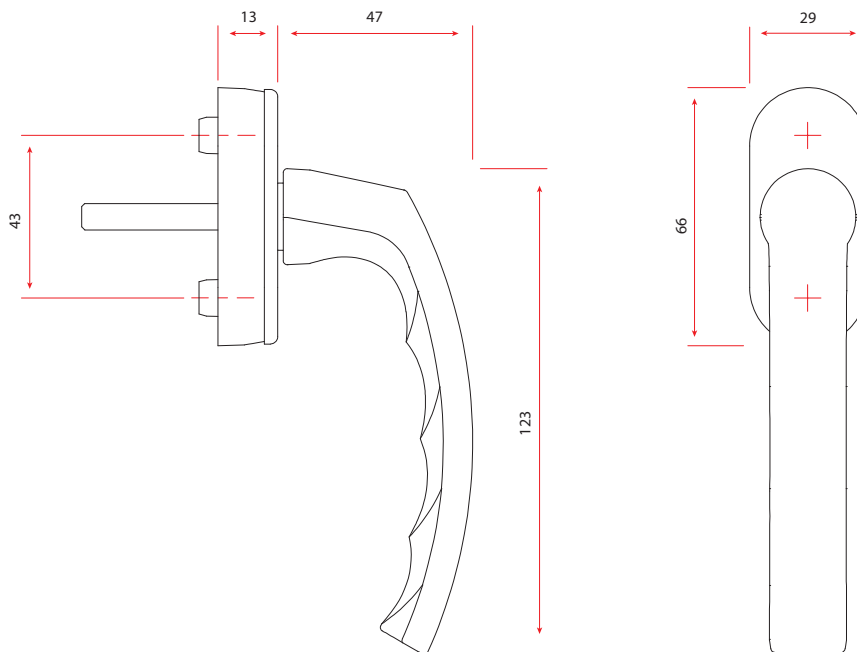

Manilla HOPPE, de aluminio, para ventanas oscilobatientes:

- Posición de enclavamiento: 90°
- Tapa: roseta cubierta parcialmente.
- Base: nylon, tetones de soporte.
- Cuadradillo: cuadradillo lleno HOPPE.
- Fijación: no visible, tornillos con rosca métrica M5.