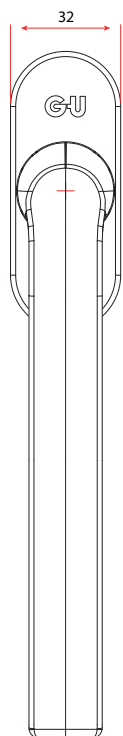

Categoría de uso	Correderas.
Cuadradillo	7 mm.
Largo Cuadradillo	104 mm.
Tornillos	Incluye.
Número de piezas	3
Embalaje de transporte	10

Colores disponibles

- Marrón C-90379-01-0-5
- Negro C-90379-01-0-6
- Blanco C-90379-01-0-7

Tornillos Incluye.

Tipo de Perfil Superiora 58 mm.

Número de piezas 1

Embalaje de transporte 20

Colores disponibles

- Marrón C-90608-29-0-5 Marrón C-90608-33-0-5
- Negro C-90608-29-0-6 Negro C-90608-33-0-6
- Blanco C-90608-29-0-7 Blanco C-90608-33-0-7

Colores disponibles

Blanco, marrón y negro

-  7
-  5
-  6

Manilla Bremen PSK C-90617-40-0-*

Categoría de uso	Correderas.
Cuadradillo	7 mm.
Largo Cuadradillo	40 mm.
Tornillos	No incluye.
Número de piezas	1
Embalaje de transporte	20

Colores disponibles

- Marrón C-90617-45-0-5
- Negro C-90617-45-0-6
- Blanco C-90617-45-0-7

Consulta precio oferta

Categoría de uso	Puertas, PZ70/92
Cuadradillo	7 mm.
Largo Cuadradillo	120 mm.
Tornillos	Incluye.
Número de piezas	6
Embalaje de transporte	20