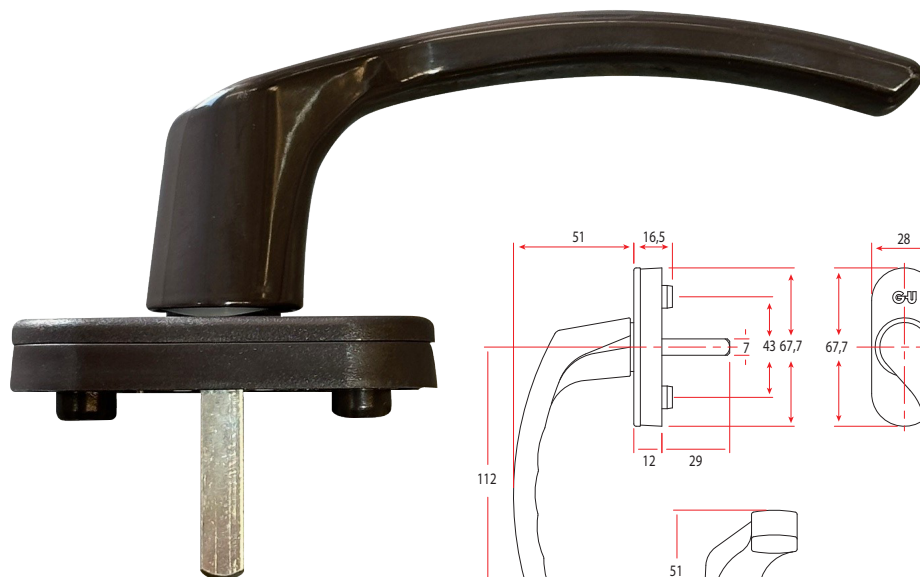

Manilla Stuttgart acodada Izq F29

C-01430-00-L-*

Productos disponibles hasta agotar Stock