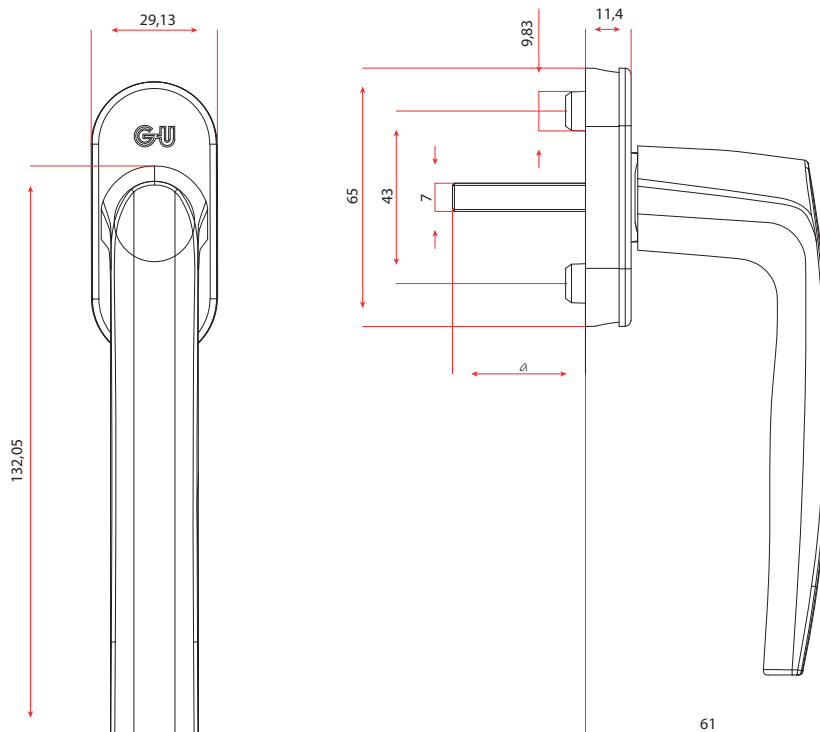

Manilla modelo Bremen U-71911-38-0-*

Categoría de uso	Correderas y oscilobatiente.
Cuadradillo	7 mm.
Largo Cuadradillo	38 mm.
Tornillos	Incluye.
Tipo de Perfil	Superior a 58 mm.
Número de piezas	3
Embalaje de transporte	50

Colores disponibles

- Marrón U-71911-38-0-5
- Negro U-71911-38-0-6
- Blanco U-71911-38-0-7