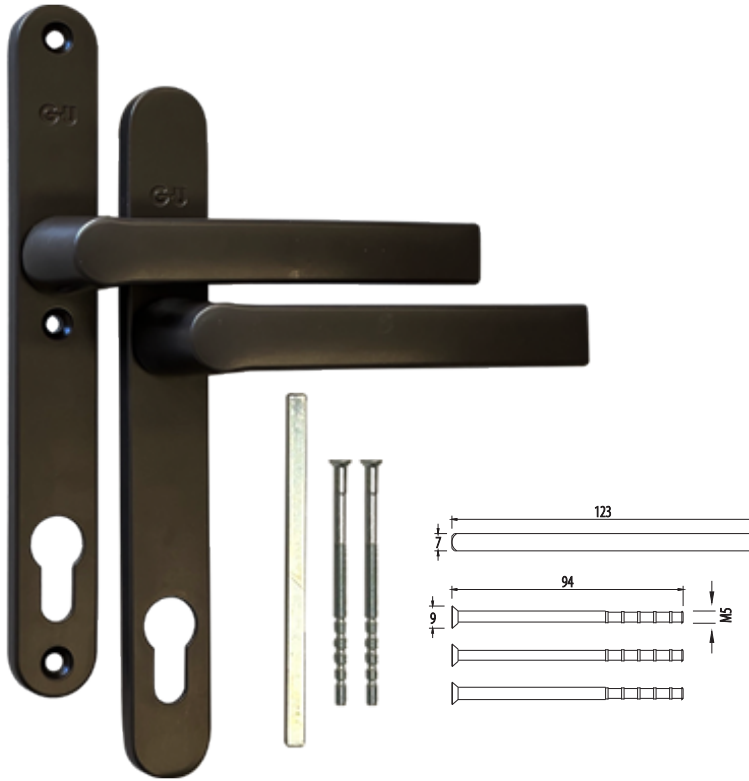

Consulta precio oferta

Categoría de uso	Puertas, PZ70/92
Cuadradillo	7 mm.
Largo Cuadradillo	120 mm.
Tornillos	Incluye.
Número de piezas	6
Embalaje de transporte	20

Colores disponibles

- ☒ Marrón C-90625-00-0-5
- ☒ Negro C-90625-00-0-6
- ☐ Blanco C-90625-00-0-7

- ☒ Marrón C-90625-92-0-5
- ☒ Negro C-90625-92-0-6
- ☐ Blanco C-90625-92-0-7