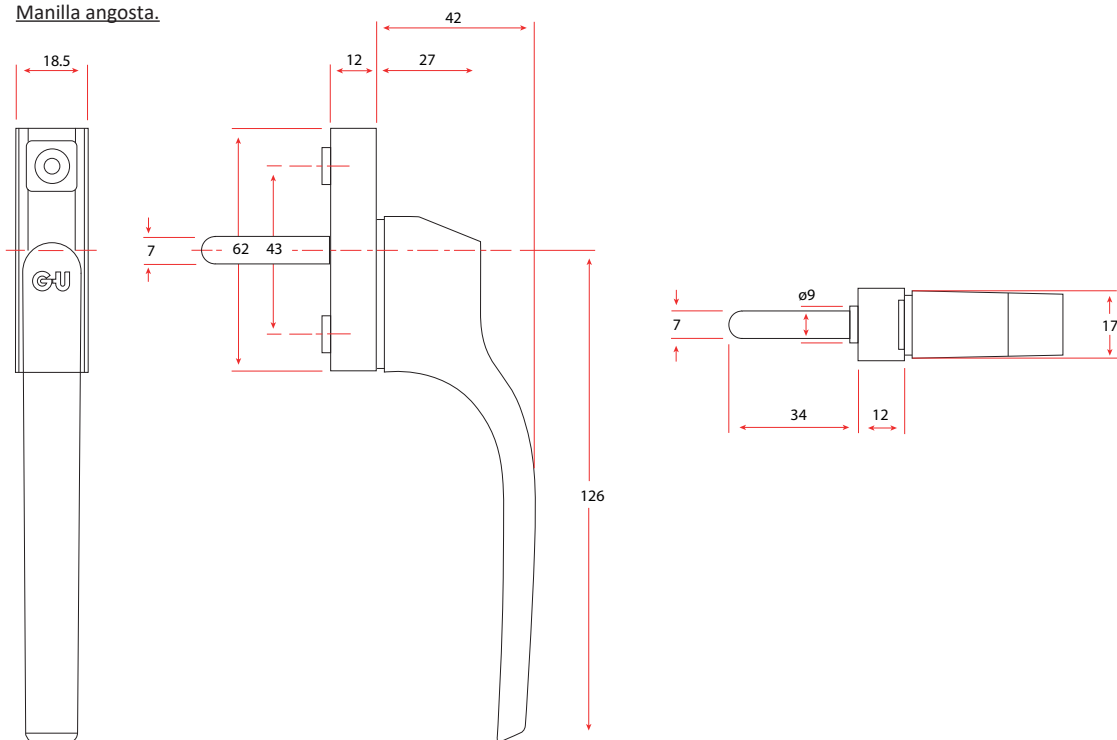

Manilla angosta.