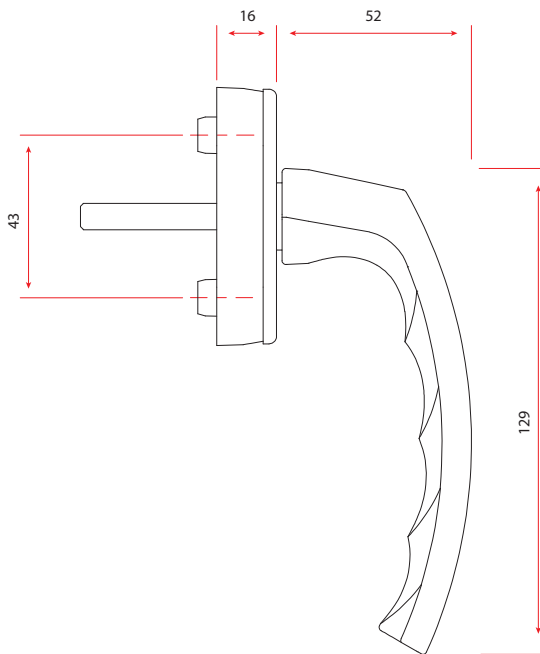

Colores disponibles

- ☐ Plata L-23703-32-0-1 **producto a pedido.**
- ☐ Marrón L-23703-32-0-5 **producto disponible hasta agotar stock.**
- ☐ Negro L-23703-32-0-6
- ☐ Blanco L-23703-32-0-7

- La manilla Hoppe Secustik contienen un dispositivo de atornillado patentado que proporciona una seguridad integrada. Esto hace que sea más difícil mover el accesorio de ventana ilegalmente desde fuera.