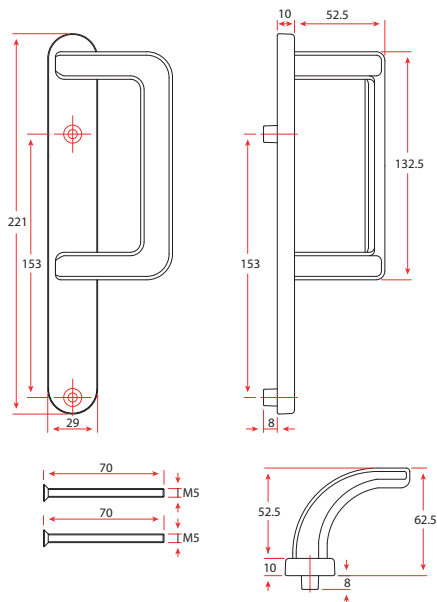

Manilla Tirador Bremen Sin accionador C-90379-01-0-*

Manilla tirador sin accionador, hojas pasivas en caso de doble hojas frontales.

Categoría de uso	Correderas.
Cuadradillo	7 mm.
Largo Cuadradillo	104 mm.
Tornillos	Incluye.
Número de piezas	3
Embalaje de transporte	10

Colores disponibles

- Marrón C-90379-01-0-5
- Negro C-90379-01-0-6
- Blanco C-90379-01-0-7