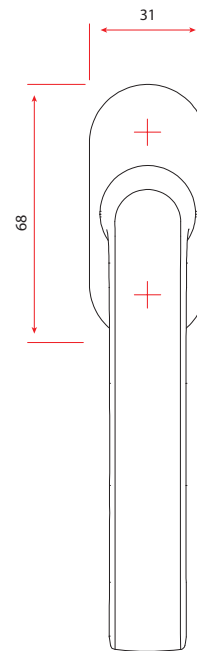

Colores disponibles

- ☐ Plata L-23703-32-0-1 **producto a pedido.**
- ☐ Marrón L-23703-32-0-5 **producto disponible hasta agotar stock.**
- ☐ Negro L-23703-32-0-6
- ☐ Blanco L-23703-32-0-7

- La manilla Hoppe Secustik contienen un dispositivo de atornillado patentado que proporciona una seguridad integrada. Esto hace que sea más difícil mover el accesorio de ventana ilegalmente desde fuera.