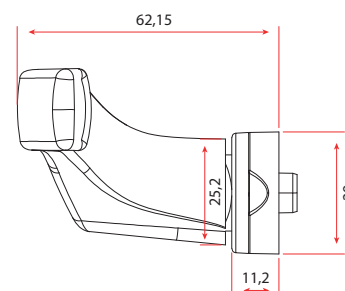

Manilla Paris Acodada

Izq L-23330-00-L-* / Der L-23330-00-R-*

Categoría de uso	Correderas.
Cuadradillo	7 mm.
Largo Cuadradillo	29 mm.
Tornillos	Incluye.
Número de piezas	3
Embalaje de transporte	100

Colores disponibles

- ☒ Marrón L-23330-00-L-5
- ☒ Negro L-23330-00-L-6
- ☐ Blanco L-23330-00-L-7

Colores disponibles

- ☒ Marrón L-23330-00-R-5
- ☒ Negro L-23330-00-R-6
- ☐ Blanco L-23330-00-R-7