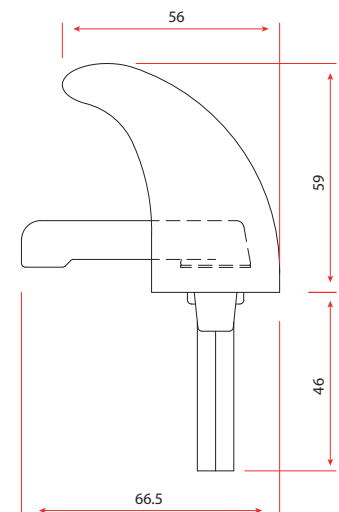

VISTA SECUNDARIA INFERIOR