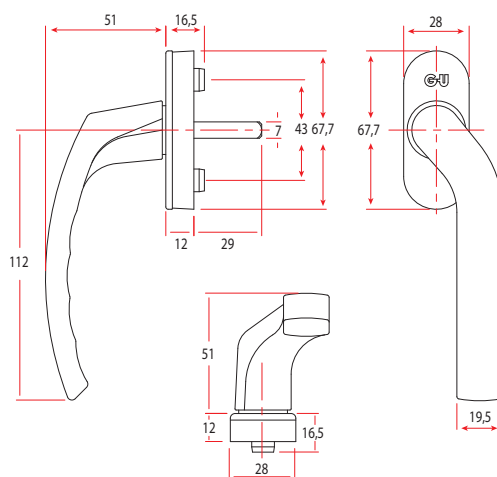

Manilla Stuttgart acodada Izq F29

C-01430-00-L-*

Productos disponibles hasta agotar Stock