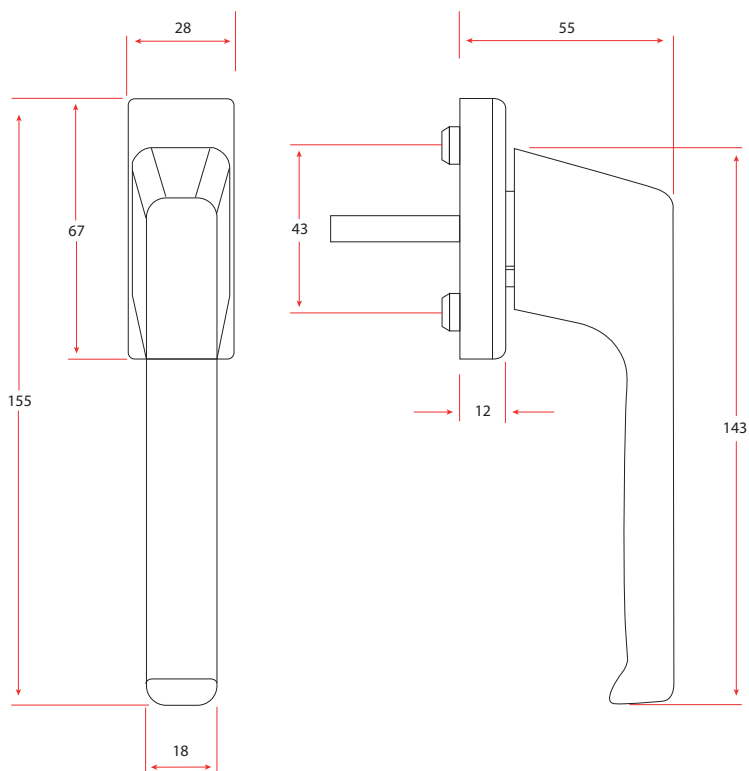

Colores disponibles

- Marrón 6-28075-33-0-5
- Negro 6-28075-33-0-6
- Blanco 6-28075-33-0-7