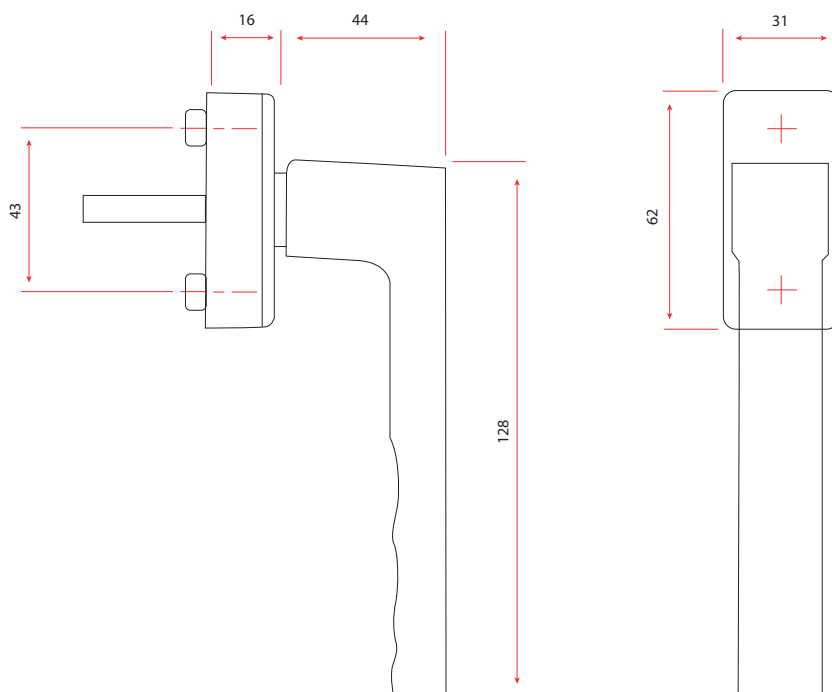

Colores disponibles

Plata L-23709-32-0-1

Negro mate L-23709-32-0-6

Manilla HOPPE, con **Secustik**® y **VarioFit**®, de aluminio, para ventanas oscilobatientes:

- Verificada según las normativas **DIN EN 13126-3: 23/180-0150/03/C1** y **RAL-GZ 607/9**
- Posición de enclavamiento: 90°
- Tapa: Roseta cubierta parcialmente.
- Base: Nylon, tetones de soporte.
- Cuadradillo: Lleno HOPPE, con muelle de compresión integrado en el cuadradillo interno, cubre una profundidad variable hasta 10mm.
- Fijación: No visible, tornillos con rosca métrica M5.
- Característica especial: Seguridad básica integrada.