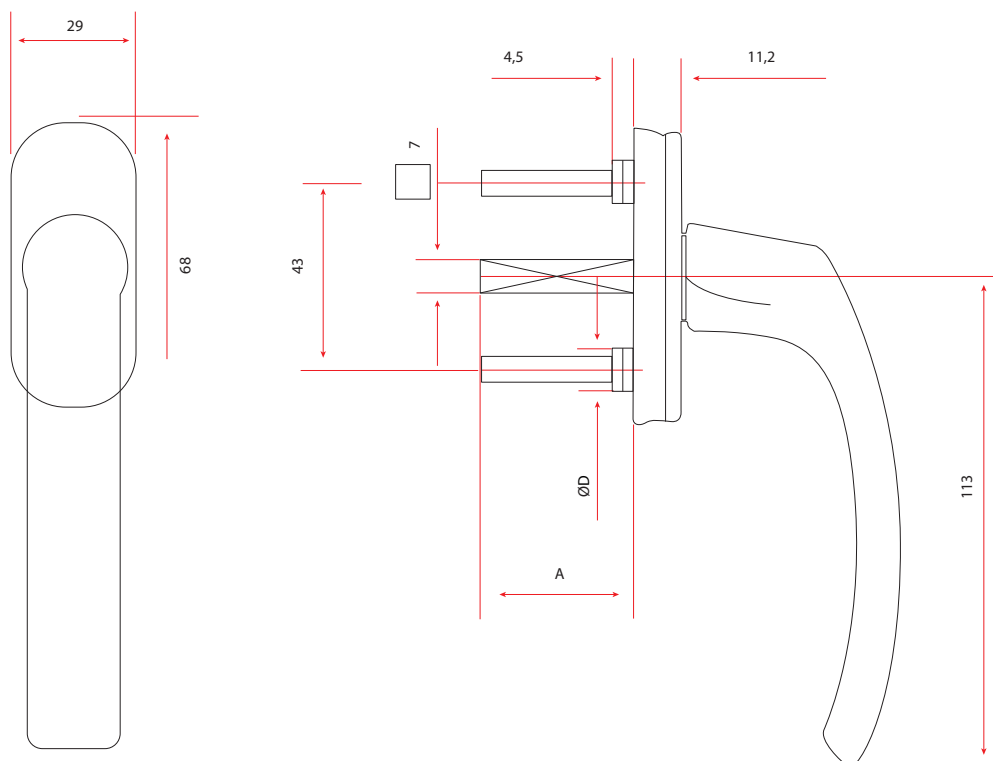

Manilla Victory balconera y 2 rosetas

L-23M18-00-0-*

Producto disponible hasta agotar Stock

Consulta precio oferta

Categoría de uso	Corredera.
Cuadradillo	7 mm.
Largo Cuadradillo	117 mm. No incluye
Tornillos	Incluye
Color	Negro
Número de piezas	5
Embalaje de transporte	1