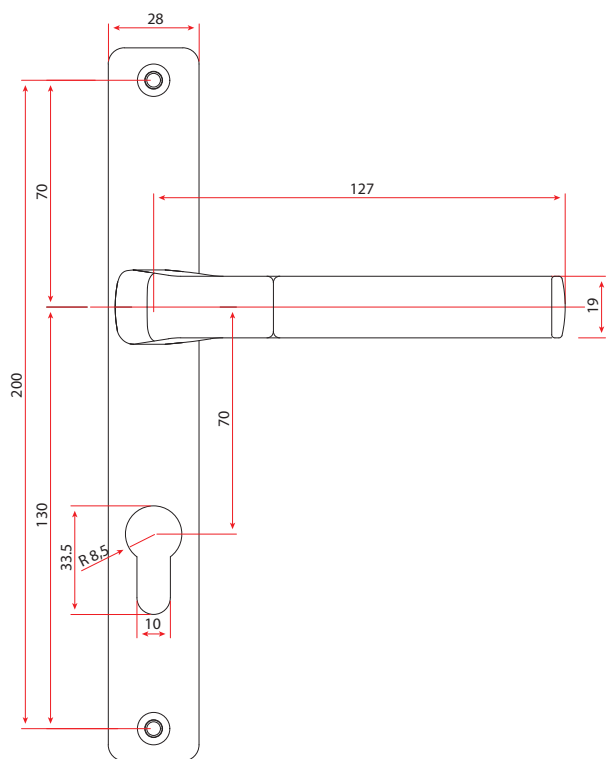

Colores disponibles PZ92

☒ Marrón H-01215-51-0-5

☒ Negro H-01215-51-0-6

☐ Blanco H-01215-45-0-7