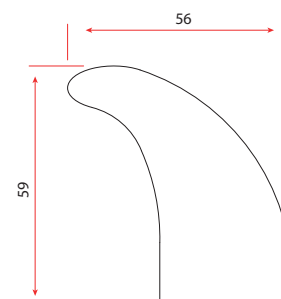

Colores disponibles

- Marrón L-23758-70-0-5
- Negro L-23758-70-0-6
- Blanco L-23758-70-0-7

Manilla Corredera Exterior Hoppe L-23703-02-0-*

Categoría de uso	Correderas.
Resistencia a la corrosión	5
Medida cuadradillo	7 mm.
Cuadradillo	32-42 mm.
Cuadradillo	7 mm / saliente 32-42 mm.
Tornillos	M5x50 mm. + M5x55 mm.
Número de piezas	3
Embalaje de transporte	20

VISTA SECUNDARIA LATERAL

VISTA PRINCIPAL SUPERIOR

VISTA SECUNDARIA INFERIOR

Manilla Corredera Interior Hoppe L-23703-01-0-*

Categoría de uso	Correderas.
Resistencia a la corrosión	5
Medida cuadradillo	7 mm.
Cuadradillo	32-42 mm.
Cuadradillo	7 mm / saliente 32-42 mm.
Tornillos	M5x50 mm. + M5x55 mm.
Número de piezas	3
Embalaje de transporte	20