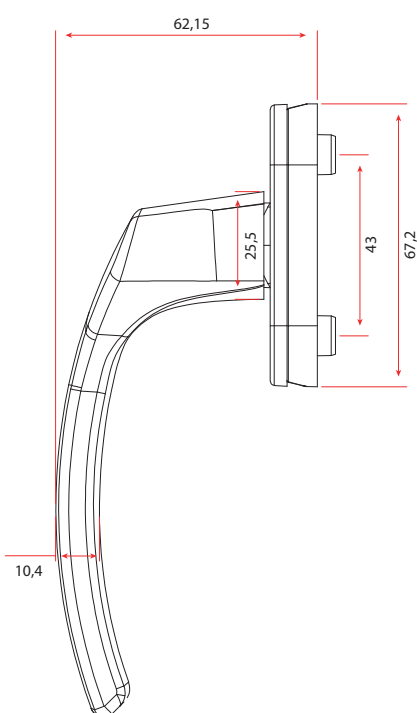

Manilla Paris Acodada

Izq L-23330-00-L-* / Der L-23330-00-R-*

Categoría de uso	Correderas.
Cuadradillo	7 mm.
Largo Cuadradillo	29 mm.
Tornillos	Incluye.
Número de piezas	3
Embalaje de transporte	100

Colores disponibles

- ☒ Marrón L-23330-00-L-5
- ☒ Negro L-23330-00-L-6
- ☐ Blanco L-23330-00-L-7

Colores disponibles

- ☒ Marrón L-23330-00-R-5
- ☒ Negro L-23330-00-R-6
- ☐ Blanco L-23330-00-R-7