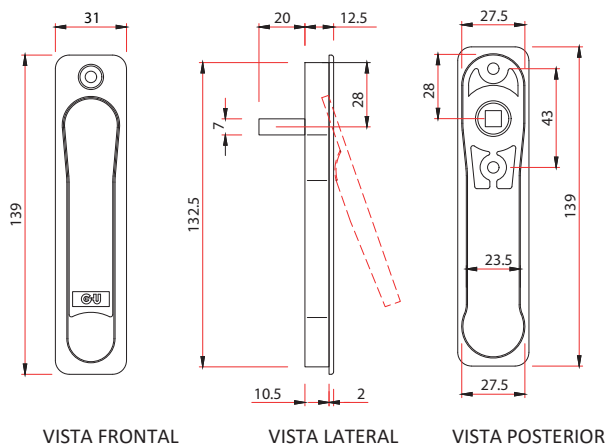

Colores disponibles

- ☐ Plata C-90202-20-0-1
- ☒ Marrón C-90202-20-0-5
- ☒ Negro C-90202-20-0-6
- ☐ Blanco C-90202-20-0-7

La manilla oculta o POP UP permite traslapar hojas.