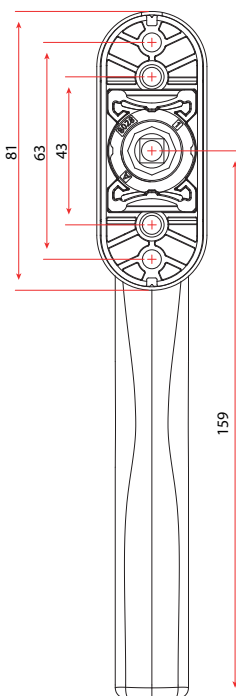

Categoría de uso	Correderas.
Cuadradillo	7 mm.
Largo Cuadradillo	104 mm.
Tornillos	Incluye.
Número de piezas	3
Embalaje de transporte	10

Colores disponibles

- Marrón C-90379-01-0-5
- Negro C-90379-01-0-6
- Blanco C-90379-01-0-7

Tornillos Incluye.

Tipo de Perfil Superiora 58 mm.

Número de piezas 1

Embalaje de transporte 20

Colores disponibles

- Marrón C-90608-29-0-5 Marrón C-90608-33-0-5
- Negro C-90608-29-0-6 Negro C-90608-33-0-6
- Blanco C-90608-29-0-7 Blanco C-90608-33-0-7

Colores disponibles

Blanco, marrón y negro

-  7
-  5
-  6

Manilla Bremen PSK C-90617-40-0-*

Categoría de uso	Correderas.
Cuadradillo	7 mm.
Largo Cuadradillo	40 mm.
Tornillos	No incluye.
Número de piezas	1
Embalaje de transporte	20

Colores disponibles

- Marrón C-90617-45-0-5
- Negro C-90617-45-0-6
- Blanco C-90617-45-0-7

Consulta precio oferta

Categoría de uso	Puertas, PZ70/92
Cuadradillo	7 mm.
Largo Cuadradillo	120 mm.
Tornillos	Incluye.
Número de piezas	6
Embalaje de transporte	20