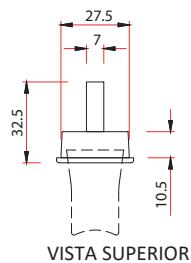

La manilla oculta o POP UP permite traslapar hojas.