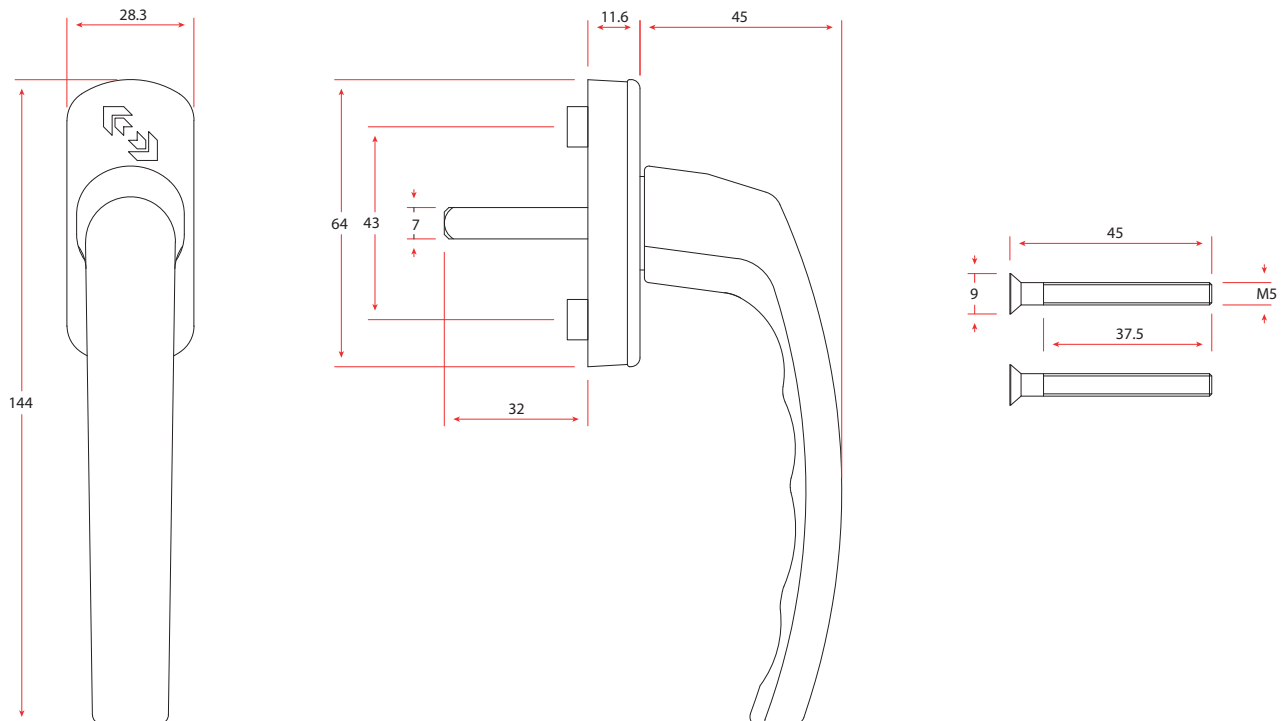

Manilla resistente a la corrosión,
especial para ciudad y zona costera.

Consulta precio oferta

Categoría de uso	Ventanas de abatir interior y exterior, Projectantes y OB.
Cuadradillo	7 mm.
Largo Cuadradillo	33 mm.
Tornillos	Incluye.
Tipo de Perfil	Superiora 58 mm.
Número de piezas	3
Embalaje de transporte	50

Colores disponibles

- ☒ Marrón G-25188-33-0-5J
- ☒ Negro G-25188-33-0-6
- ☐ Blanco G-25188-33-0-7

Este tipo de Manilla se utiliza para ventanas de abatir interior y exterior, proyectantes y oscilobatientes, con el fin de abrir, cerrar y asegurar el correcto funcionamiento de una ventana.

Nuestra manilla modelo Serenade 32mm es apta para uso en ciudad.

- Incluye tornillos.